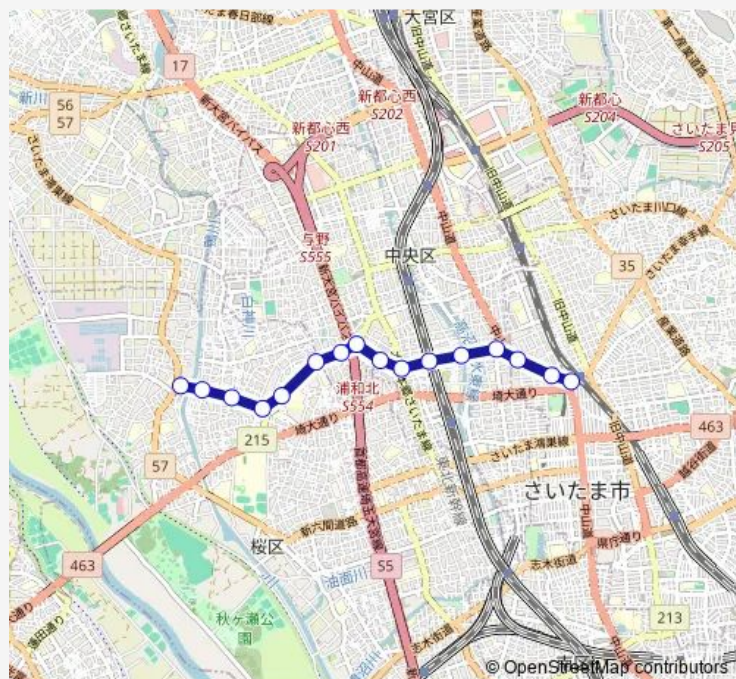

里見通り

二度栗山

北浦和四丁目

北浦和駅

Route schedule

大久保（さいたま市） — 北浦和駅

Monday 05:45-22:30

Tuesday 05:45-22:30

Wednesday 05:45-22:30

Thursday 05:45-22:30

Friday 05:45-22:30

Saturday 06:00-22:07

Sunday 07:56-21:13

Route info

Direction: 大久保（さいたま市）

Stops: 16

Trip Duration: 0 hour 24 min

Direction

北浦和駅 — 大久保 (さいたま市)

16 stops

[Open route schedule](#)

北浦和駅

北浦和四丁目

二度栗山