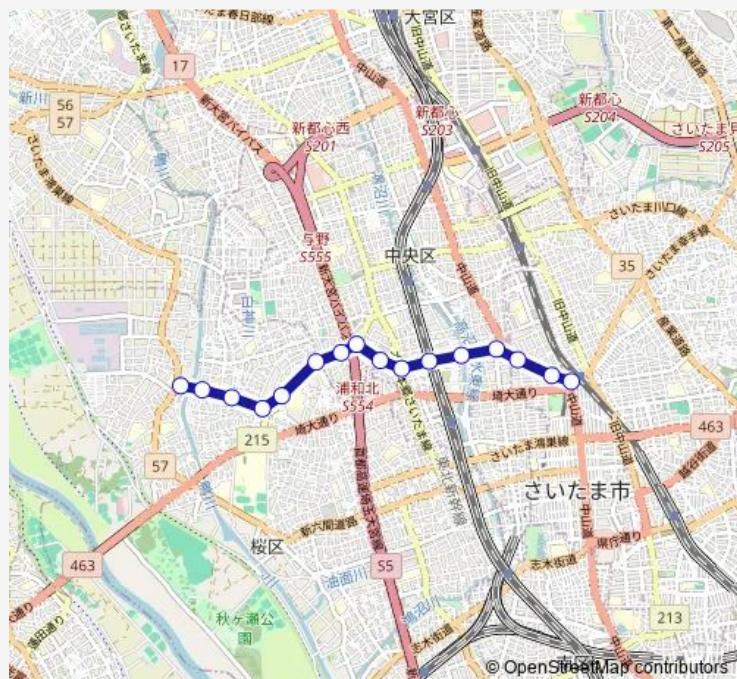

里見通り

二度栗山

北浦和四丁目

北浦和駅

Route schedule

大久保 (さいたま市) — 北浦和駅

Monday 05:45-22:30

Tuesday 05:45-22:30

Wednesday 05:45-22:30

Thursday 05:45-22:30

Friday 05:45-22:30

Saturday 06:00-22:07

Sunday 07:56-21:13

Route info

Direction: 大久保 (さいたま市)

Stops: 16

Trip Duration: 0 hour 18 min

Direction

北浦和駅 — 大久保 (さいたま市)

16 stops

[Open route schedule](#)

北浦和駅

北浦和四丁目

二度栗山