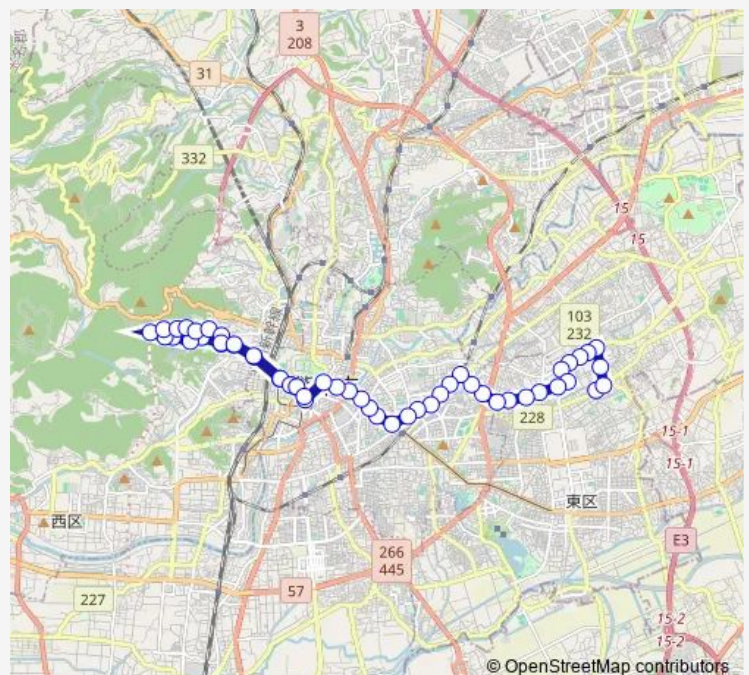

渡瀬踏切

北水前寺踏切

熊高正門前

Route schedule

小峯営業所 — 桜町バスターミナル

Monday 10:42

Tuesday 10:42

Wednesday 10:42

Thursday 10:42

Friday 10:42

Saturday —

Sunday —

Route info

Direction: 小峯営業所

Stops: 54

Trip Duration: 1 hour 28 min

■ W1-1 : 小峯営業所→熊高正門→荒尾橋→桜町バスターミナル

変電所前

味噌天神 (電車通り)

九州学院前

交通局前

九品寺交差点

水道町

通町筋