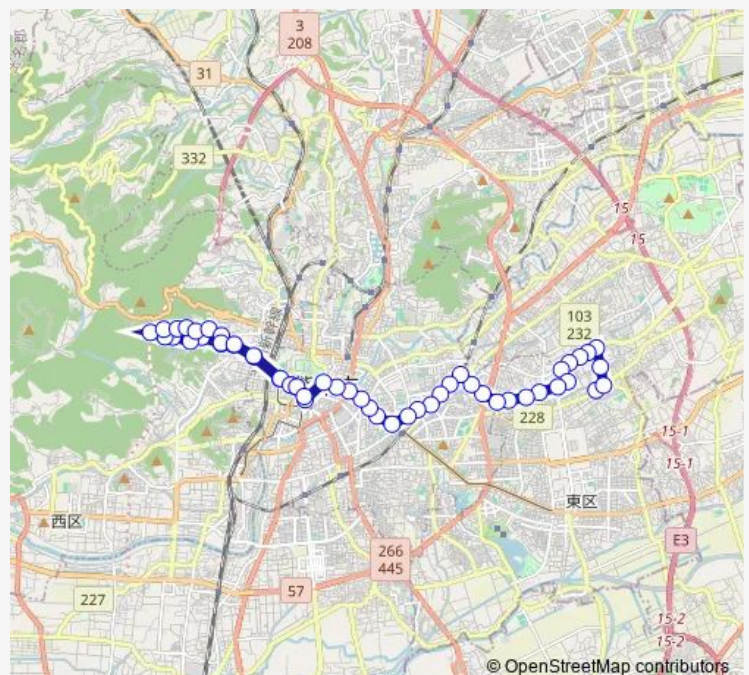

渡瀬踏切

北水前寺踏切

熊高正門前

Route schedule

小峯営業所 — 桜町バスターミナル

Monday 10:42

Tuesday 10:42

Wednesday 10:42

Thursday 10:42

Friday 10:42

Saturday —

Sunday —

Route info

Direction: 小峯営業所

Stops: 54

Trip Duration: 1 hour 28 min

■ W1-1 : 小峯営業所→熊高正門→荒尾橋→桜町バスターミナル

変電所前

味噌天神 (電車通り)

九州学院前

交通局前

九品寺交差点

水道町

通町筋