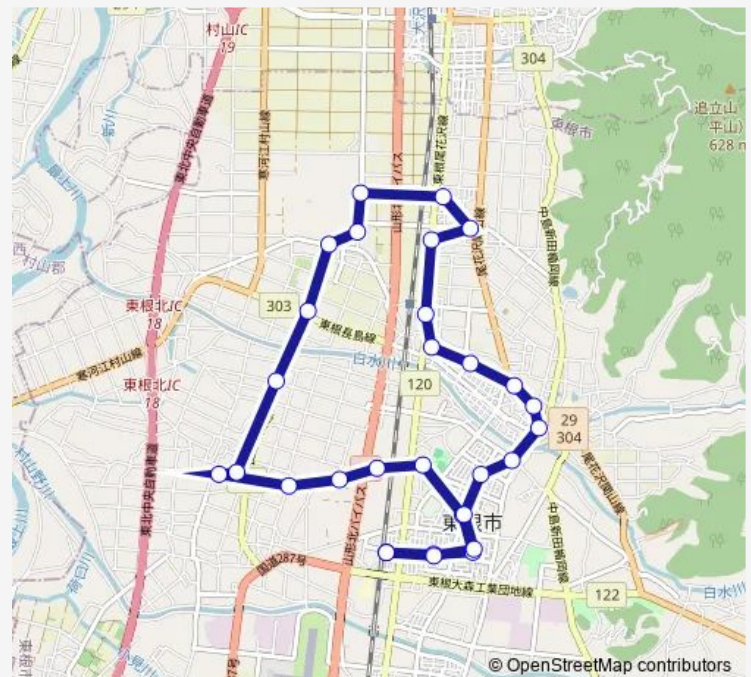

Direction

さくらんぼ東根駅 — さくらんぼ東根駅

30 stops

[Open route schedule](#)

- さくらんぼ東根駅
- 一本木中央
- まなびあテラス
- 東根市役所
- 平林郵便局
- 四ツ家下
- 蟹沢東
- 東公民館
- 横町
- 出張
- 第二白水荘
- 長瀬川原
- 長瀬南四辻
- 長瀬公民館東口
- 長瀬東ノ宿
- 公立病院
- さくらんぼ東根温泉
- さくらんぼ東根温泉口
- 東根駅前角
- 宮崎角
- 東根郵便局

Route schedule

さくらんぼ東根駅 — さくらんぼ東根駅

Monday	09:20
Tuesday	09:20
Wednesday	09:20
Thursday	09:20
Friday	09:20
Saturday	—
Sunday	—

Route info

Direction: さくらんぼ東根駅

Stops: 30

Trip Duration: 0 hour 37 min

三日町

Direction

さくらんぼ東根駅 — さくらんぼ東根駅

30 stops

[Open route schedule](#)

さくらんぼ東根駅

一本木中央

まなびあテラス

東根市役所

Tuesday 11:30

Wednesday 11:30

Thursday 11:30

Friday 11:30

Saturday —

Sunday —

Route info

Direction: さくらんぼ東根駅