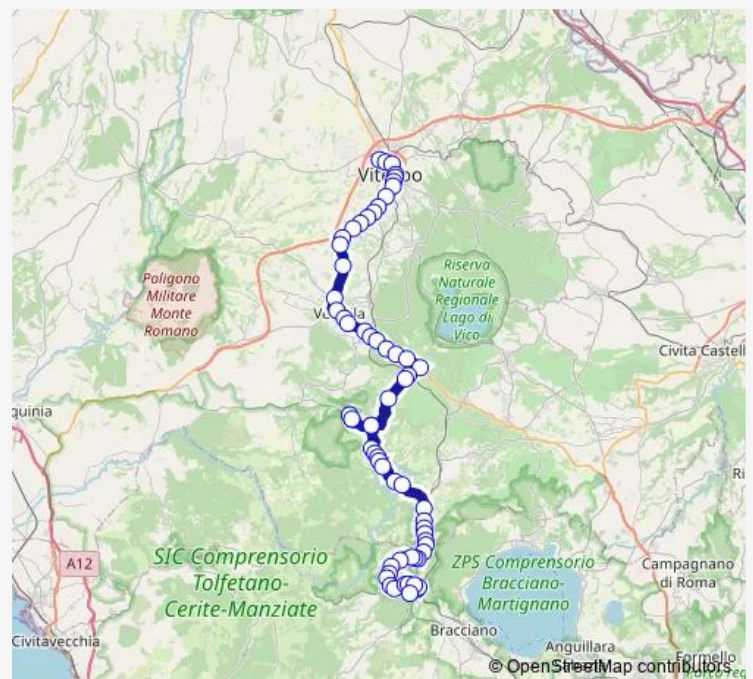

Friday —

Saturday 14:00

Sunday —

Route info

Direction: VITERBO | Riello # f641

Stops: 65

Trip Duration: 1 hour 25 min

Viterbo - Manziana # Mz310d

Vetralla | Stazione FS # f1578

Vetralla | Botte # f1579

Vetralla | Campetta # f1580

Vetralla | Via Cassia (Km 62) # f1581

Capranica | Madonna di Loreto # f1582

Capranica | Via Braccianese Via Cassia # f11268