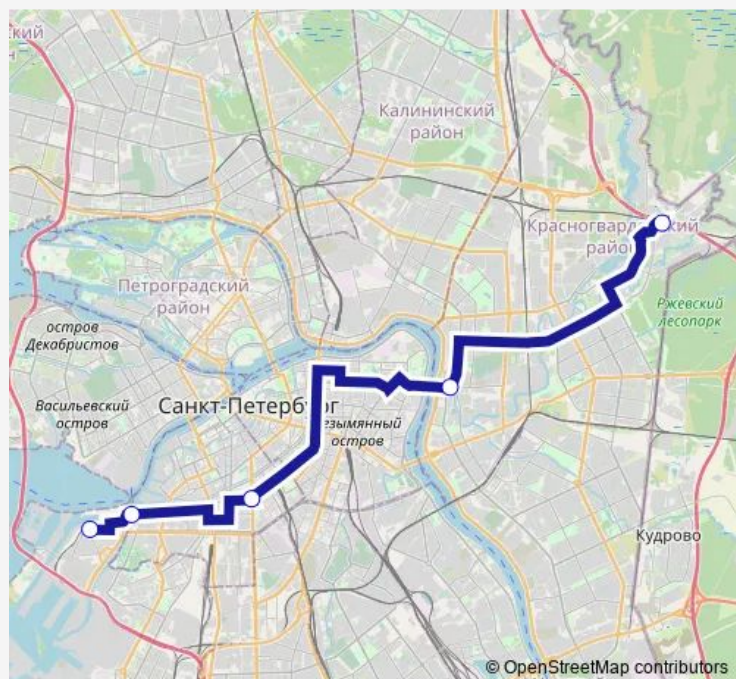

Direction

Ржевская Пл. — Двинская УЛ. 15

5 stops

[Open route schedule](#)

Ржевская Пл.

Кт

Кт

Кт

Saturday 06:30-23:35

Sunday 06:30-23:35

Route info

Direction: Ржевская Пл.

Stops: 5

Trip Duration: 0 hour 45 min

Direction

Двинская УЛ. 15 — Ржевская Пл.

5 stops

[Open route schedule](#)

Двинская УЛ. 15

Кт

Кт

Кт

Ржевская Пл.

Route schedule

Двинская УЛ. 15 — Ржевская Пл.

Monday	06:30-23:28
Tuesday	06:30-23:28
Wednesday	06:30-23:28
Thursday	06:30-23:28
Friday	06:30-23:28
Saturday	06:30-23:28
Sunday	06:30-23:28

Route info

Direction: Двинская УЛ. 15