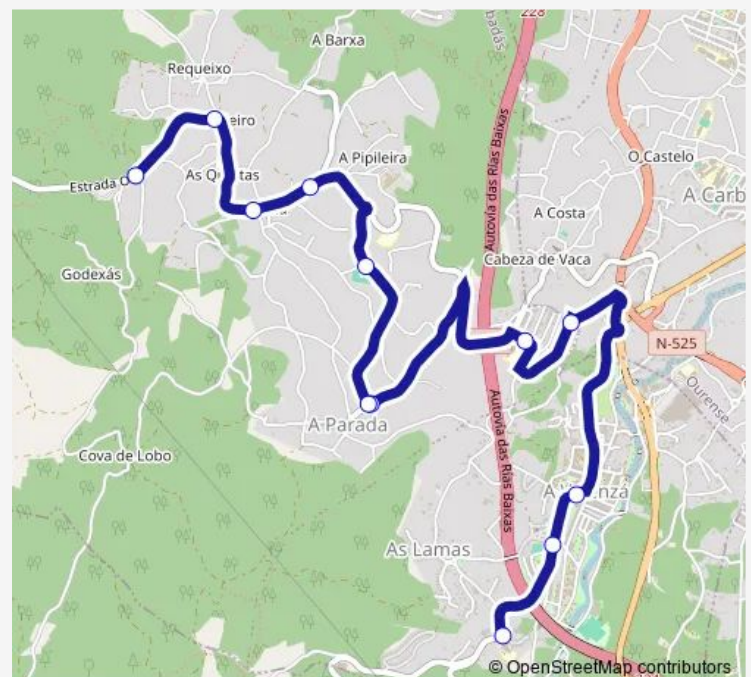

Campo Roma

Pipileira

Parada Piñor (Xunto Camp

Carretera S. Benito

A Parada DE Piñor

Finca Fierro (Calle DO Fo

Finca Fierro (rua Millado

A Valenzá 3-Avda. Celanov

A Valenzá 2-Avda. Celanov

Ceip Plurilingüe O Ruxido

Route schedule

Pista S. Benito — Ceip Plurilingüe O Ruxido

Monday	08:35
Tuesday	08:35
Wednesday	08:35
Thursday	08:35
Friday	08:35
Saturday	—
Sunday	—

Route info

Direction: Pista S. Benito

Stops: 12

Trip Duration: 0 hour 25 min

Direction

Ceip Plurilingüe O Ruxido — Pista S. Benito

12 stops

[Open route schedule](#)

Ceip Plurilingüe O Ruxido

Thursday 15:00

Friday 15:00

Saturday —

Sunday —

Route info

Direction: Ceip Plurilingüe O Ruxido

Stops: 12

Trip Duration: 0 hour 25 min