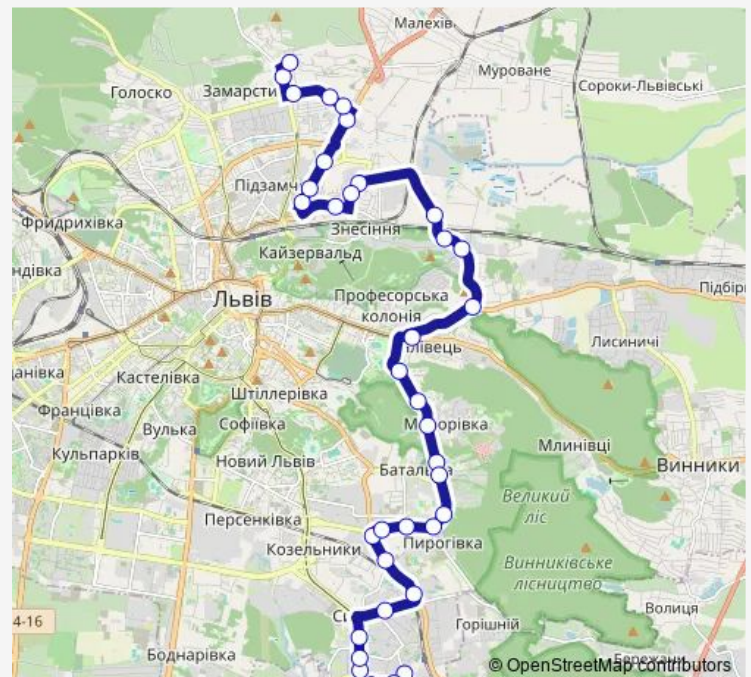

### Route schedule

Антонича (354) — Розточчя (763)

Monday	06:30-20:30
Tuesday	06:30-20:30
Wednesday	06:30-20:30
Thursday	06:30-20:30
Friday	06:30-20:30
Saturday	07:00-19:45
Sunday	07:00-19:45

### Route info

Direction: Антонича (354)

Stops: 35

Trip Duration: 1 hour 14 min

A19 — вул. Антонича - вул. Щурата

Монгольська (731)

Авторинок (200)

Ковельська (230)

## Route info

Direction: Щурата (619)

Stops: 37

Trip Duration: 1 hour 12 min

Пирогівка (334)

Трембіта (336)

Модем (338)

ДБК (376)