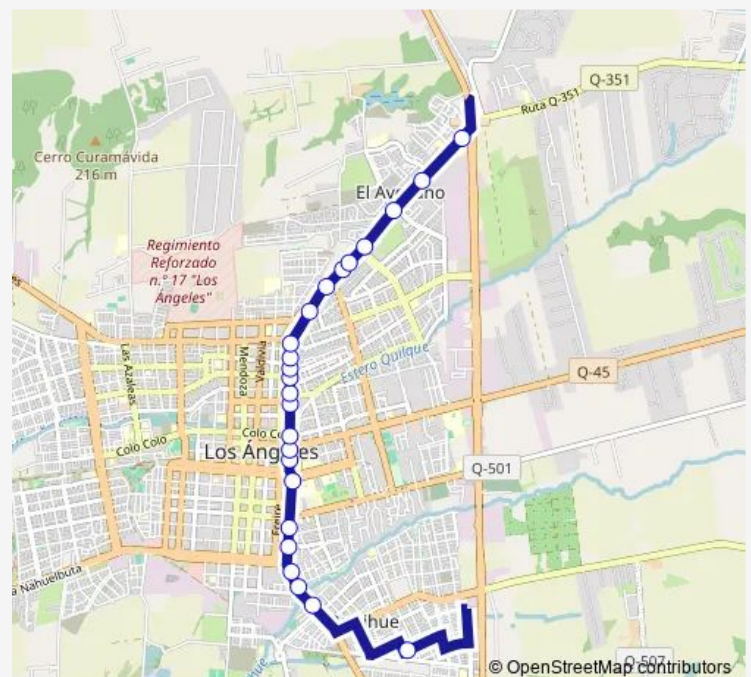

Direction

Tolpan / Los Mayas — Sor Vicenta / Las Industrias

24 stops

[Open route schedule](#)

Tolpan / Los Mayas

Los Carrera / Edmundo Arellano

Los Carrera / Maria Auxiliadora

Los Carrera / Vicuna Mackenna

Sor Vicenta / Terminal de buses Los Angeles

Route schedule

Tolpan / Los Mayas — Sor Vicenta / Las Industrias

Monday 07:48-19:48

Tuesday 07:48-19:48

Wednesday 07:48-19:48

Thursday 07:48-19:48

Friday 07:48-19:48

Saturday 07:48-19:48

Sunday 07:48-19:48

Route info

Direction: Tolpan / Los Mayas

Stops: 24

Trip Duration: 0 hour 21 min

C25v_I — Paillihue

Sor Vicenta / Nieves Vasquez