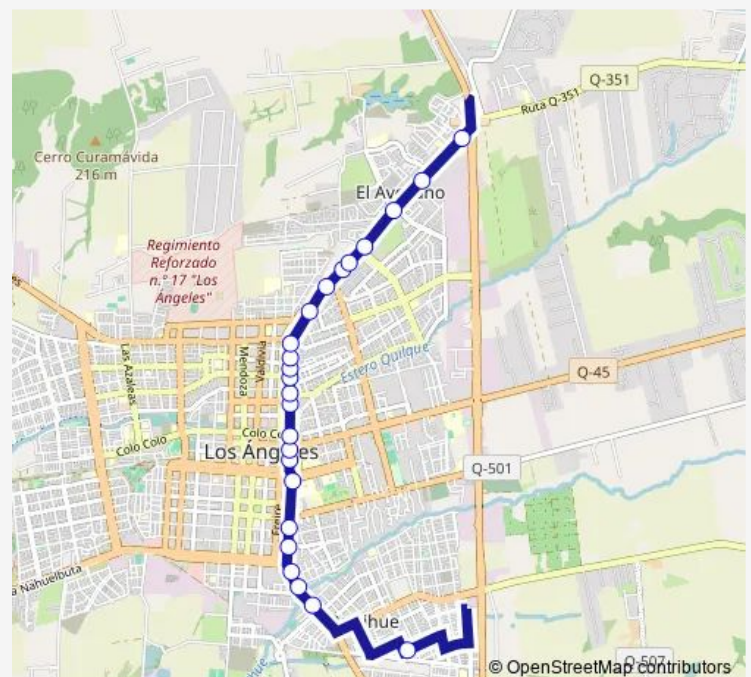

Direction

Tolpan / Los Mayas — Sor Vicenta / Las Industrias

24 stops

[Open route schedule](#)

Tolpan / Los Mayas

Los Carrera / Edmundo Arellano

Los Carrera / Maria Auxiliadora

Los Carrera / Vicuna Mackenna

Sor Vicenta / Terminal de buses Los Angeles

Route schedule

Tolpan / Los Mayas — Sor Vicenta / Las Industrias

Monday 07:48-19:48

Tuesday 07:48-19:48

Wednesday 07:48-19:48

Thursday 07:48-19:48

Friday 07:48-19:48

Saturday 07:48-19:48

Sunday 07:48-19:48

Route info

Direction: Tolpan / Los Mayas

Stops: 24

Trip Duration: 0 hour 21 min

C25V_I — Paillihue

Sor Vicenta / Nieves Vasquez