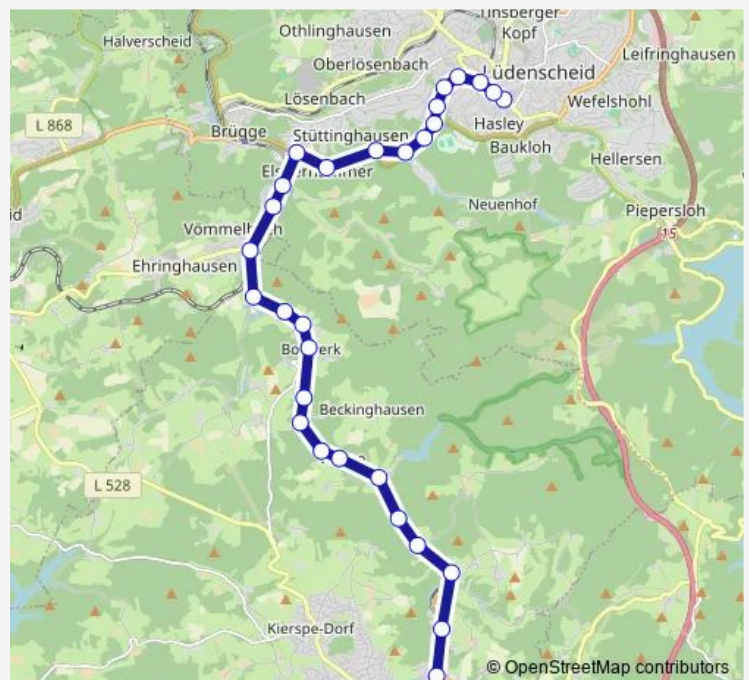

Bus ALF58 Lüdenscheid, Kulturhaus - Sauerfeld ZOB -
Brügge Bf. - Kierspe, ZOB - Meinerzhagen, Bahnhof/ZOB
Brügge Bf. - Kierspe, Tannenbaum - Meinerzhagen, Bahn-
hof/Zob

[Go to website](#)

Direction

undefined — undefined

Trip Duration: — min

Direction

Kierspe, Bahnhof / ZOB Bstg 1 — Lüd., Kulturhaus - Ri. Hochstrasse (vor Museum)

28 stops

[Open route schedule](#)

Kierspe, Bahnhof / ZOB Bstg 1

Kierspe, Schleifkotten

Kierspe, Grünenbaum

Kierspe, Vorth

Kierspe, Wilmersberg

Kierspe, Vollme Jubach

Kierspe, Vollme Bahnhof

Kierspe, Hüttebruch

Kierspe, Beckinghauser Weg

Kierspe, Bollwerkstraße

Kierspe, Bollwerk

Tuesday —

Wednesday —

Thursday —

Friday —

Saturday 15:00-22:00

Sunday 10:00-22:00

Route info

Direction: Kierspe, Bahnhof / ZOB Bstg 1