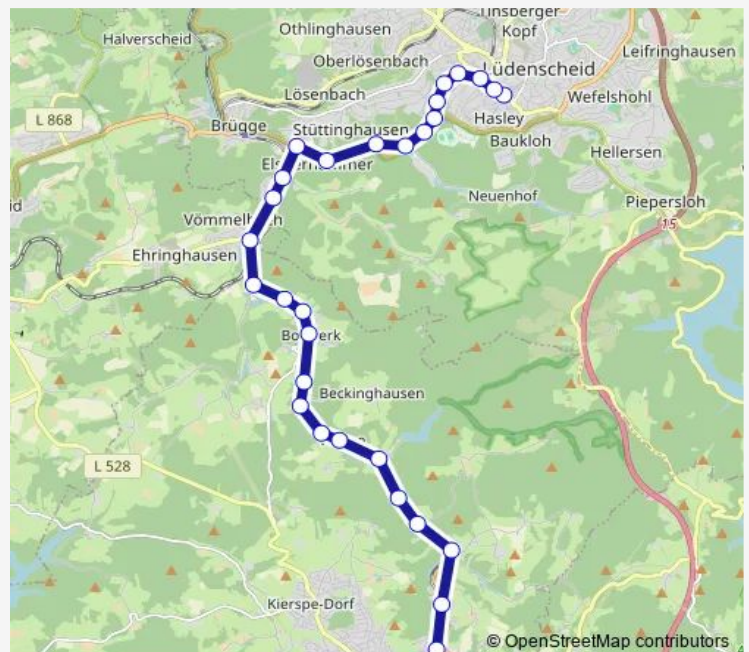

Lüd., Talstraße

Lüd., An der Schnappe

Lüd., Elspe

Lüd., Abzweig Pöppelsheim

Lüd., Elspehammer

Lüd., Eininghausen

Lüd., Ahelle

Lüd., Aheller Hammer

Tuesday —

Wednesday —

Thursday —

Friday 09:29-21:29

Saturday 14:29-21:29

Sunday 09:29-21:29

Route info

Direction: Lüd., Kulturhaus - Ri. Sauerfeld

Stops: 29

Trip Duration: 0 hour 27 min

Alf58 — Lüdenscheid, Kulturhaus - Sauerfeld ZOB -
 Brügge Bf. - Kierspe, ZOB - Meinerzhagen, Bahnhof/...

Kierspe, Bollwerkstraße

Kierspe, Beckinghauser Weg

Kierspe, Hüttebruch

Thursday —

Friday 10:00-22:00

Saturday 15:00-22:00

Sunday 10:00-22:00

Route info

Direction: Kierspe, Bahnhof / ZOB Bstg 1

Stops: 28

Trip Duration: 0 hour 25 min