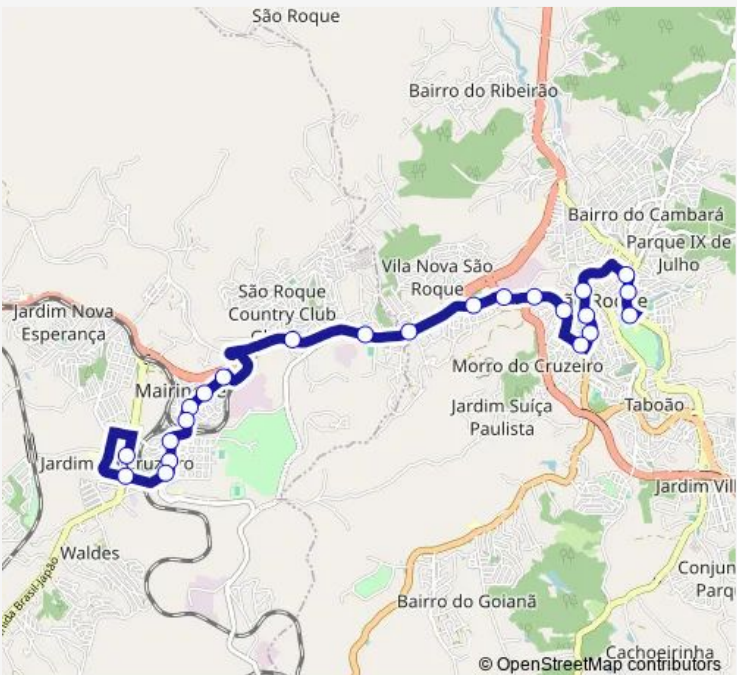

**Bus 6215 Mairinque (Jardim Cruzeiro) - SAO Roque (Terminal Intermunicipal Alcides DE Souza)**

[Go to website](#)

**Direction**  
 Terminal Intermunicipal Alcides de Souza — Av. Mitsuke 535 - Jardim do Cruzeiro Mairinque - SP 18120-000 Brasil  
 23 stops  
[Open route schedule](#)

- Terminal Intermunicipal Alcides de Souza
- Avenida John Kenedy 405
- Av. John Kennedy 182 - Parque IX de Julho Sao Roque - SP 18130-510 Brasil
- Avenida Antonio Dias Bastos 456
- Av. Antonino Dias Bastos 159 - Centro Sao Roque - SP 18130-350 Brasil - Sao Roque SP 18130-280 Brasil
- R. Sotero de Souza 394 - Centro Sao Roque - SP 18130-205 Brasil - Jardim Meny Sao Roque - SP 18130-200 Brasil
- Rua Sao Joaquim 407 - Vila Marques Sao Roque - SP 18130-545 Brasil
- R. Floriano Peixoto 306 - Sao Roque SP 18130-375 Brasil
- Rua Angelo Meneguesso - Hospital Unimed - Jardim Esther Sao Roque - SP 18131-220 Brasil
- SP-270 Rod. Raposo Tavares km 625 oeste - Vila Nova Sao Roque Sao Roque - SP 18131 Brasil
- SP-270 Rod. Raposo Tavares km 629 oeste - Vila Sao Rafael Sao Roque - SP 18131 Brasil
- SP-270 Rod. Raposo Tavares km 637 oeste - Marmeleiro Sao Roque - SP 18131-769 Brasil
- SP-270 Rod. Raposo Tavares km 643 oeste - Chacaras Jardim Brasilia Mairinque - SP 18120-000 Brasil
- SP-270 Rod. Raposo Tavares km 652 oeste - Jardim Granada Mairinque - SP 18120-000 Brasil

**Route schedule**  
 Terminal Intermunicipal Alcides de Souza — Av. Mitsuke 535 - Jardim do Cruzeiro Mairinque - SP 18120-000 Brasil

Monday	05:20-23:10
Tuesday	05:20-23:10
Wednesday	05:20-23:10
Thursday	05:20-23:10
Friday	05:20-23:10
Saturday	05:20-22:10
Sunday	—

**Route info**  
 Direction: Terminal Intermunicipal Alcides de Souza  
 Stops: 23  
 Trip Duration: 0 hour 35 min

Av. Francisco Paula Mairinque 547 - Vila Sorocabana  
Mairinque - SP 18120-000 Brasil

Av. Conselheiro Francisco de Paula Mairinque 247 - Vila  
Sorocabana Mairinque - SP 18120-000 Brasil