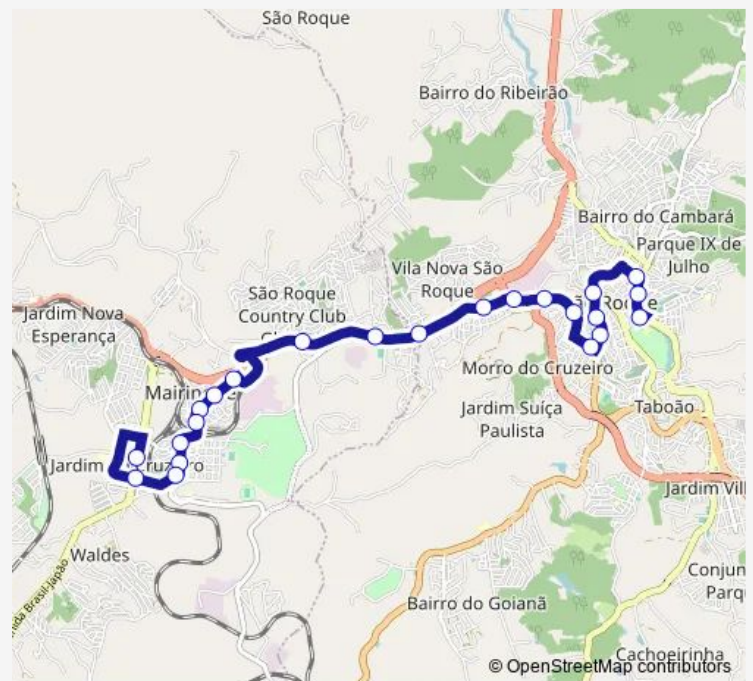

SP-270 Rod. Raposo Tavares km 637 oeste - Marmeleiro Sao Roque - SP 18131-769 Brasil

SP-270 Rod. Raposo Tavares km 643 oeste - Chacaras Jardim Brasilia Mairinque - SP 18120-000 Brasil

SP-270 Rod. Raposo Tavares km 652 oeste - Jardim Granada Mairinque - SP 18120-000 Brasil

Route schedule

Terminal Intermunicipal Alcides de Souza — Av. Mitsuke 535 - Jardim do Cruzeiro Mairinque - SP 18120-000 Brasil

Monday	05:20-23:10
Tuesday	05:20-23:10
Wednesday	05:20-23:10
Thursday	05:20-23:10
Friday	05:20-23:10
Saturday	05:20-22:10
Sunday	—

Route info

Direction: Terminal Intermunicipal Alcides de Souza

Stops: 23

Trip Duration: 0 hour 35 min

6215 — Mairinque (Jardim Cruzeiro) - SAO Roque (Terminal Intermunicipal Alcides DE Souza)

Av. Francisco Paula Mairinque 547 - Vila Sorocabana
Mairinque - SP 18120-000 Brasil