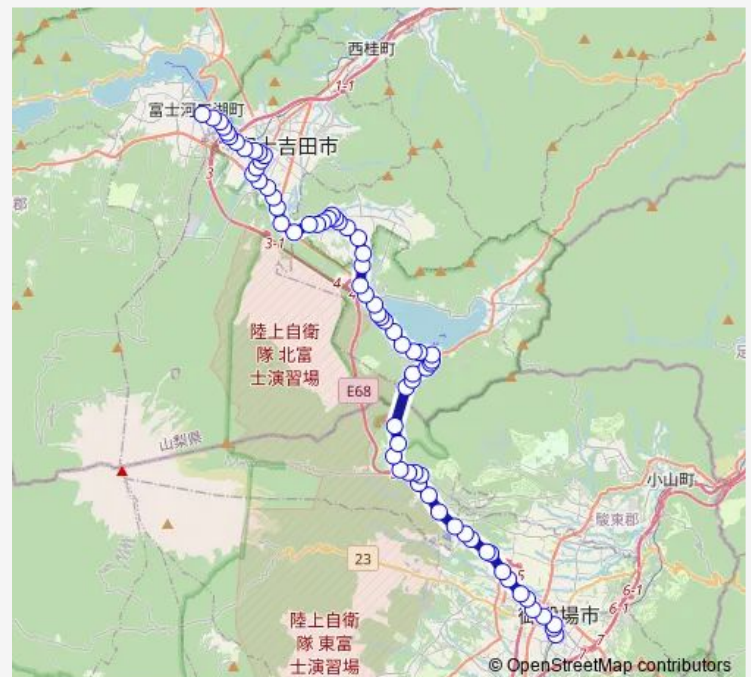

須走中

須走浅間神社

道の駅すばしり

Route schedule

御殿場駅 — 河口湖駅

Monday 10:00-11:00

Tuesday 10:00-11:00

Wednesday 10:00-11:00

Thursday 10:00-11:00

Friday 10:00-11:00

Saturday 10:00-11:00

Sunday 10:00-11:00

Route info

Direction: 御殿場駅

Stops: 72

Trip Duration: 1 hour 15 min

■ 河口湖線

BusMaps

富士高原ゴルフ場

高原上

駒止松

籠坂峠

日大セミナーハウス前

中区1丁目

Friday 18:30

Saturday 18:30

Sunday 18:30

Route info

Direction: 河口湖駅

Stops: 72

Trip Duration: 1 hour 15 min

忍野八海