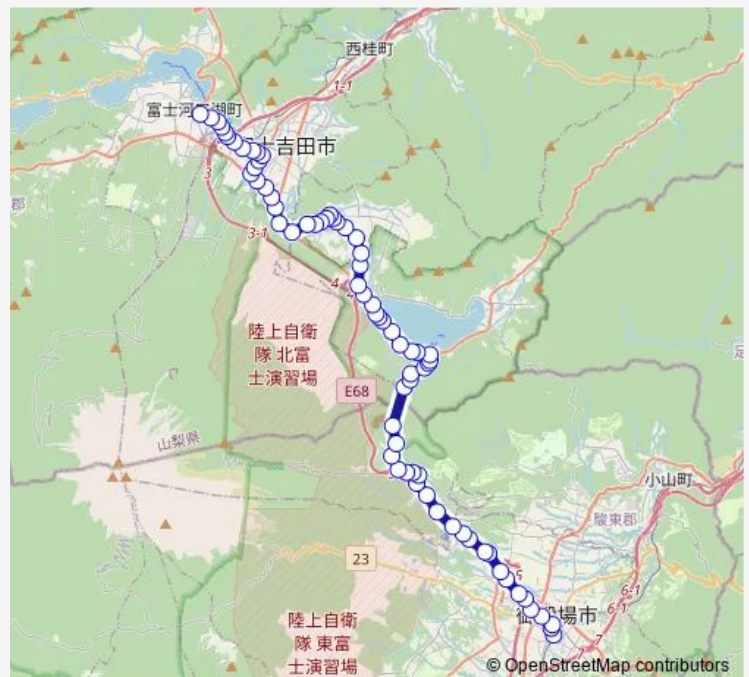

### Route schedule

御殿場駅 — 河口湖駅

Monday 10:00-11:00

Tuesday 10:00-11:00

Wednesday 10:00-11:00

Thursday 10:00-11:00

Friday 10:00-11:00

Saturday 10:00-11:00

### Route info

Direction: 御殿場駅

Stops: 72

Trip Duration: 1 hour 15 min

■ 河口湖線

富士高原ゴルフ場

高原上

駒止松