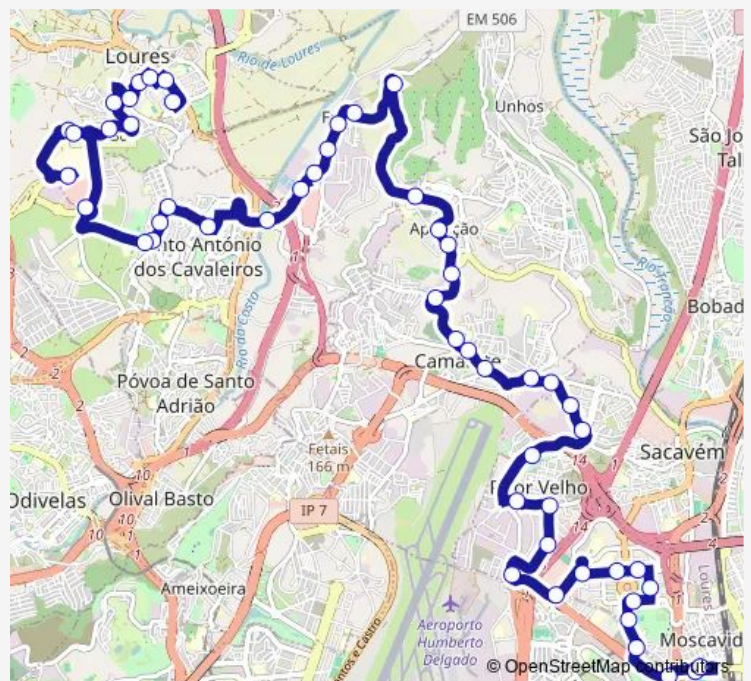

R Dr Gilberto Lindim Ramos 6375

B S João (X) Rua D

Estrada Militar 5 (Campo Rio)

R Eduardo Aug Pinto 2 (Correios)

**Route schedule**

Moscavide – R. João Pinto Ribeiro — R Professor Egas Moniz (Supermercado)

Monday	07:00-19:35
Tuesday	07:00-19:35
Wednesday	07:00-19:35
Thursday	07:00-19:35
Friday	07:00-19:35
Saturday	08:00-20:00
Sunday	08:00-19:20

**Route info**

Direction: Moscavide – R. João Pinto Ribeiro

Stops: 52

Trip Duration: 1 hour 3 min

2733 — Loures (Supermercado) - Moscavide (Metro)

R Eduardo Aug Pinto 42 (Chafariz)

Em 507-1 (Escola) (Camarate)

EM 507-1 (X) Bairro das Sosas

Estr S Paulo (Apelação)

En 250 (X) R Gen Humb Delgado

R 28 Setembro (Ponte Frielas)

R Manuel Casimiro Q1

R Guerra Junqueiro 11 (Cidade Nova)

Avenida Luís de Camões Frente 10

Av Luís de Camões (C Comercial)

R Ant Sérgio (x) R A Herculano (Escola)

Qta Casal da Pipa (Rotunda)