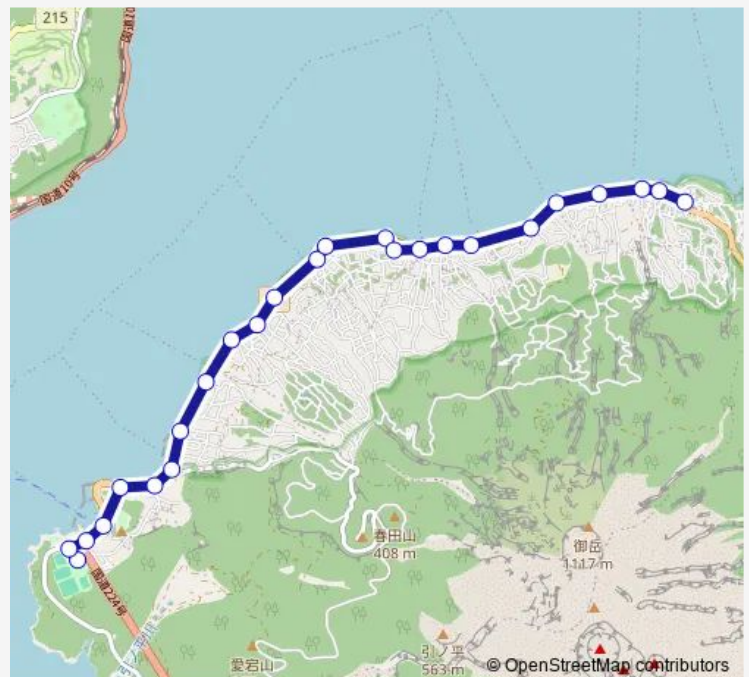

Thursday 09:28-16:28

Friday 09:28-16:28

Saturday 09:28-16:28

Sunday 09:28-16:28

Route info

Direction: 福祉センター

Stops: 25

Trip Duration: 0 hour 20 min

■ 市 60番線 福祉センター ~ 桜島支所 ~ 東白浜

二俣

温泉センター

西白浜

東白浜

Direction

東白浜 — 福祉センター

25 stops