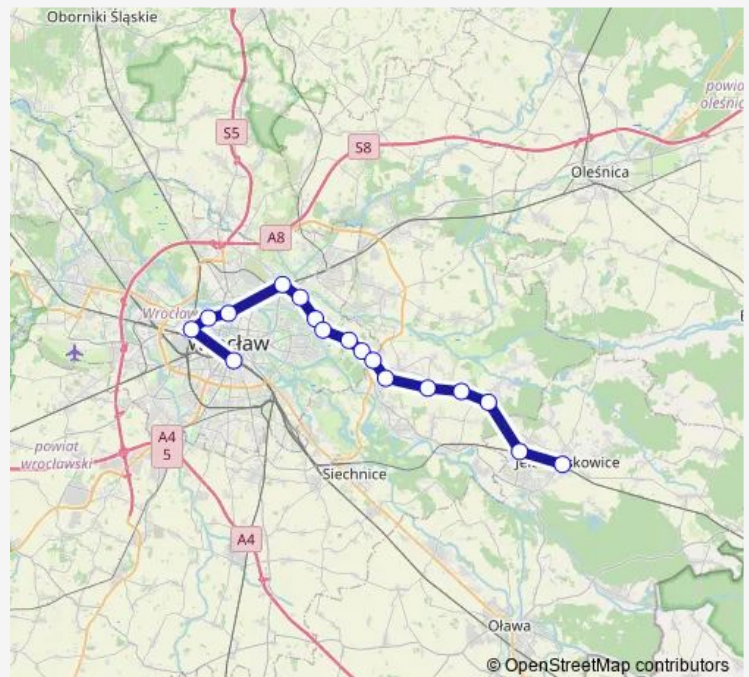

Direction

Wrocław Główny — Jelcz-Laskowice

17 stops

[Open route schedule](#)

Wrocław Główny

Wrocław Mikołajów

Wrocław Szczepin

Wrocław Nadodrze

Wrocław Sołtysowice

Wrocław Kowale

Wrocław Popiele

Wrocław Swojczyce

Wrocław Strachocin

Wrocław Wojnów

Wrocław Wojnów Wschodni

Dobrzykowice Wrocławskie

Nadolice Małe

Nadolice Wielkie

Chrzastawa Mała

Jelcz Miłoszyce

Jelcz-Laskowice

Route schedule

Wrocław Główny — Jelcz-Laskowice

Monday 06:17-15:26

Tuesday 06:17-15:26

Wednesday 06:17-15:26

Thursday 06:17-15:26

Friday 06:17-15:26

Saturday —

Sunday —

Route info

Direction: Wrocław Główny

Stops: 17

Trip Duration: 0 hour 56 min