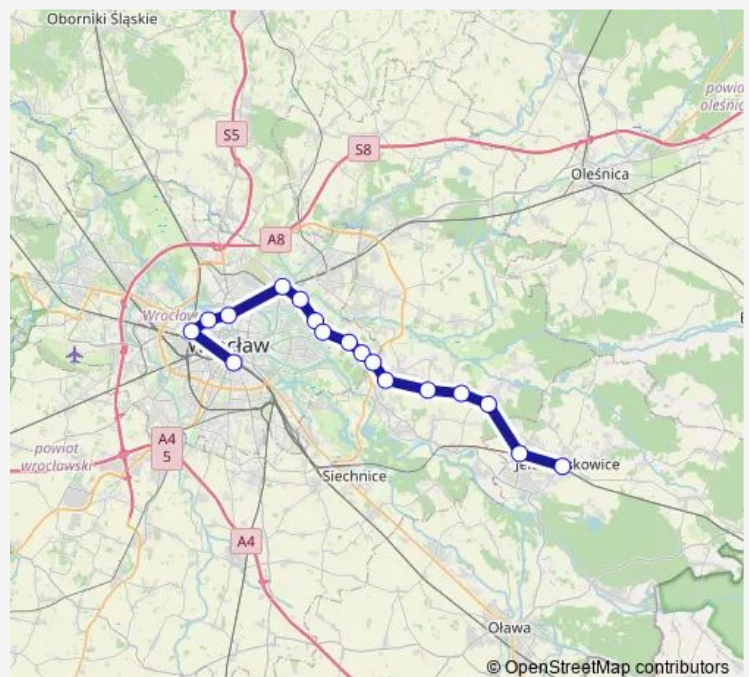

Nadolice Małe

Nadolice Wielkie

Chrzastawa Mała

Jelcz Miłoszyce

Jelcz-Laskowice

### Route schedule

Wrocław Główny — Jelcz-Laskowice

Monday 06:17-15:26

Tuesday 06:17-15:26

Wednesday 06:17-15:26

Thursday 06:17-15:26

Friday 06:17-15:26

Saturday —

### Route info

Direction: Wrocław Główny

Stops: 17

Trip Duration: 0 hour 50 min