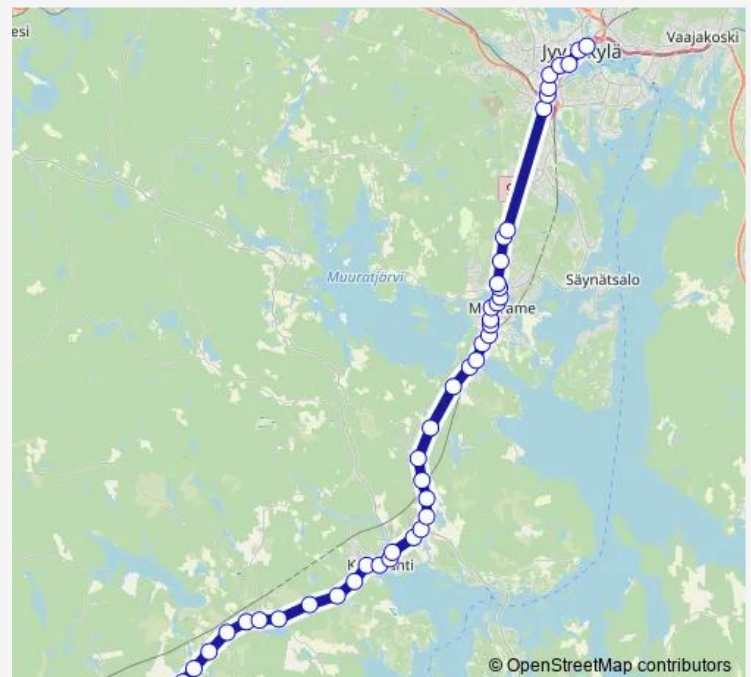

Maatiajärvi E

Joutsa th E

Sammalniemi th L

Route schedule

Jyväskylä matkakeskus 5 — Perälänraitti E

Monday	16:15
Tuesday	16:15
Wednesday	16:15
Thursday	16:15
Friday	16:15
Saturday	—
Sunday	—

Route info

Direction: Jyväskylä matkakeskus 5

Stops: 36

Trip Duration: 0 hour 41 min

■ seutu — JKL-Jämsänkoski

BusMaps

Petäjävesi th L

Teletie E

Korpilahti

Korpilahdentie L