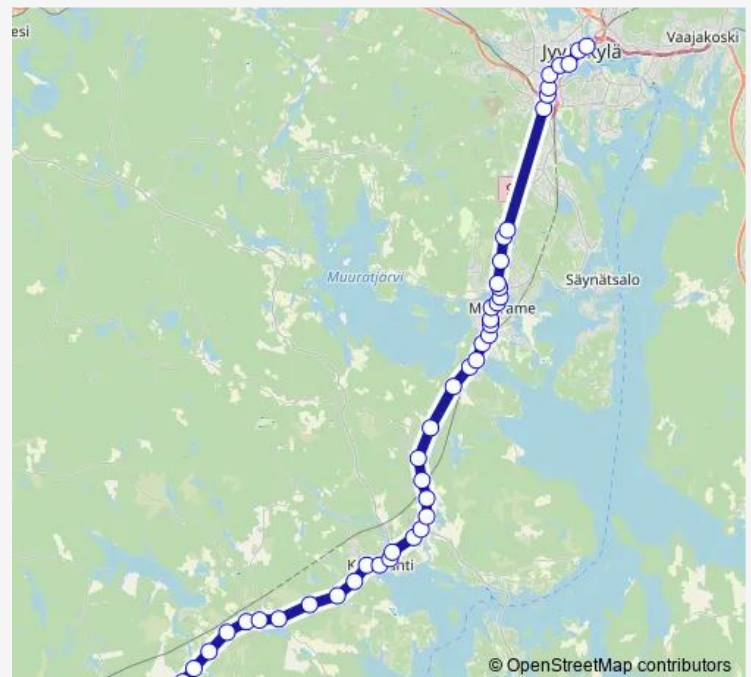

Bus seutu JKL-Jämsänkoski

[Go to website](#)

Direction

Jyväskylä matkakeskus 5 — Perälänraitti E

36 stops

[Open route schedule](#)

Jyväskylä matkakeskus 5

Keskusta 5

Lounaispuisto 2

Yliopisto 2

Purokatu 2

Keljonkatu 2

Tarhamäki 2

Tervalta E

Säynätsalo th E

Syrjälä 9-tie E

Oksalanmäentie E

Autotalo Muurame E

Ysitien ramppi E

Kultarannantie th E

Punamäki E

Punamäki th P

Mäntylänpolku E

Punamäentie E

Maatiajärvi E

Joutsa th E

Sammalniemi th L

Route schedule

Jyväskylä matkakeskus 5 — Perälänraitti E

Monday	16:15
Tuesday	16:15
Wednesday	16:15
Thursday	16:15
Friday	16:15
Saturday	—
Sunday	—

Route info

Direction: Jyväskylä matkakeskus 5

Stops: 36

Trip Duration: 0 hour 41 min

■ seutu — JKL-Jämsänkoski

BusMaps