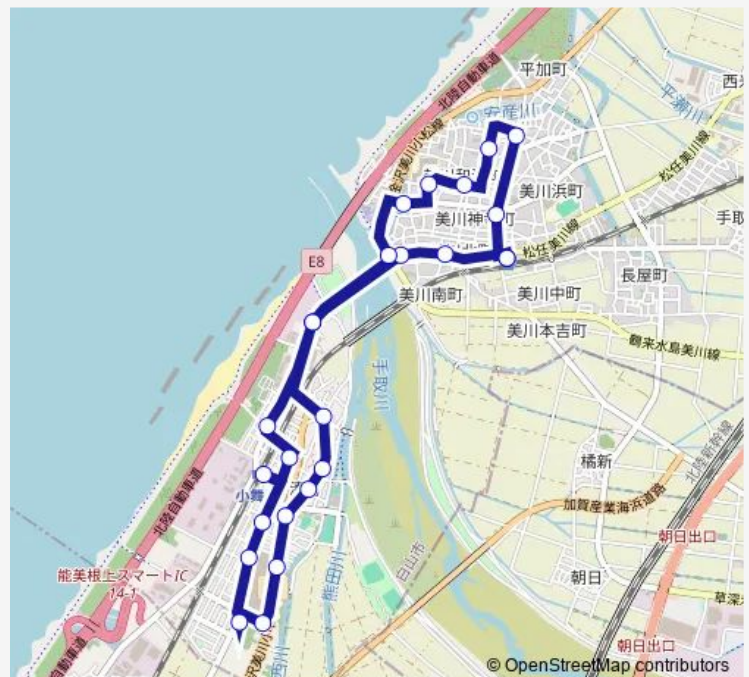

Bus めぐる美川・湊ルート

[Go to website](#)

Direction

美川駅 — 美川駅

25 stops

[Open route schedule](#)

- 美川駅
- 中町ほほえみ館
- 美川大橋詰
- 湊町
- 呉竹文庫前
- 湊町3区
- 湊児童館前
- 湊小学校前
- 湊町6区
- 湊町7区
- 湊健康増進センター前
- 湊町十区区民会館前
- 湊町10区
- 小舞子駅
- 湊町5区
- こども広場前
- 湊町
- 美川大橋詰北
- 永代町
- 美川小学校前
- 和波町

Route schedule

美川駅 — 美川駅

Monday	08:45-15:35
Tuesday	08:45-15:35
Wednesday	08:45-15:35
Thursday	08:45-15:35
Friday	08:45-15:35
Saturday	08:45-15:35
Sunday	—

Route info

Direction: 美川駅

Stops: 25

Trip Duration: 0 hour 26 min

めぐる美川・湊ルート

BusMaps

和波町東地区公民館前

平加町

浜町

美川駅

Direction

美川駅 — 美川中学校前

22 stops

[Open route schedule](#)

美川駅

中町ほほえみ館

美川大橋詰

湊町

呉竹文庫前

湊町3区