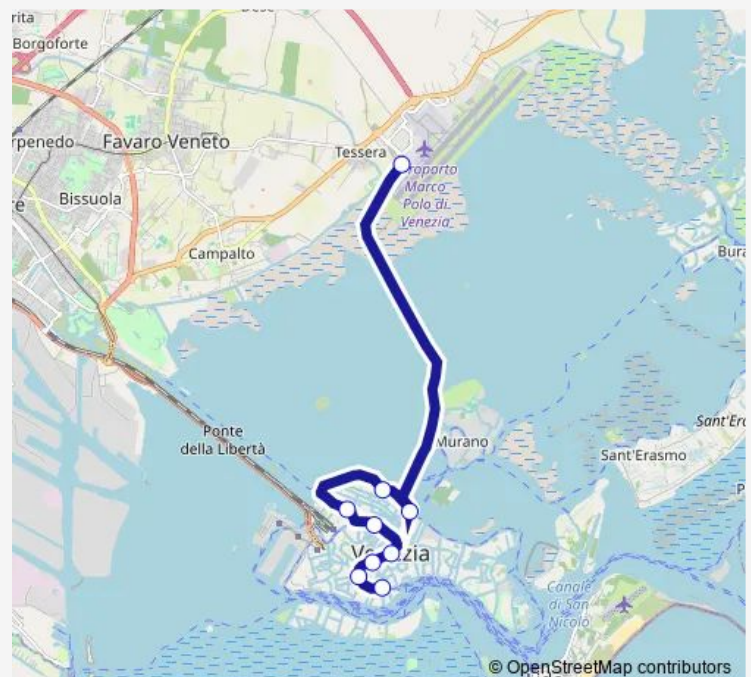

Madonna dell'Orto

Guglie (Fermata a destra)

San Stae

Rialto B

S. Angelo

Ca' Rezzonico

S. Maria del Giglio

Route schedule

Aeroporto (A) — S. Maria del Giglio

Monday 08:35-22:50

Tuesday 08:35-22:50

Wednesday 08:35-22:50

Thursday 08:35-22:50

Friday 08:35-22:50

Saturday 08:35-22:50

Sunday 08:35-22:50

Route info

Direction: Aeroporto (A)

Stops: 9

Trip Duration: 1 hour 19 min

A — Arancio

Direction

S. Maria del Giglio — Aeroporto (A)

8 stops

[Open route schedule](#)

S. Maria del Giglio

Ca' Rezzonico

S. Angelo

Rialto A

San Stae

Guglie (Fermata a sinistra)

Madonna dell'Orto