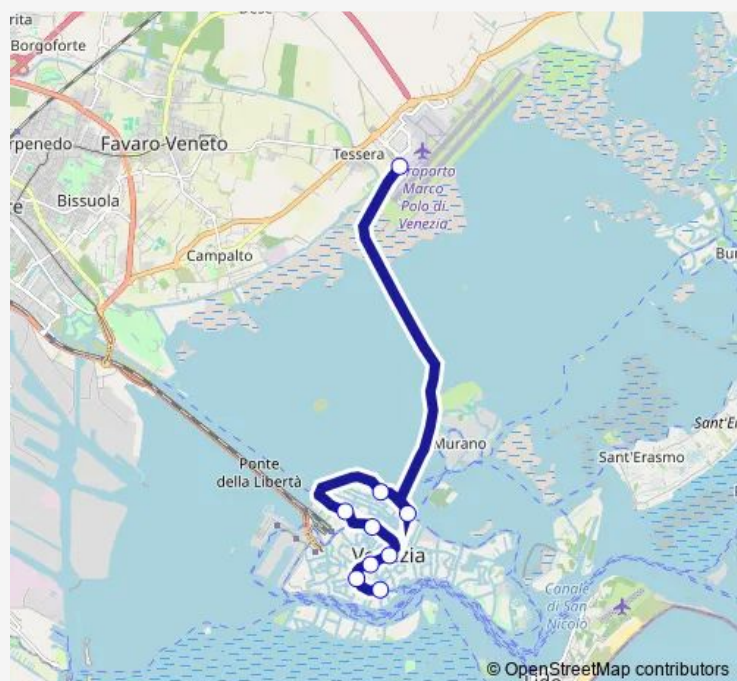

Madonna dell'Orto

Guglie (Fermata a destra)

San Stae

Rialto B

S. Angelo

Ca' Rezzonico

S. Maria del Giglio

Route schedule

Aeroporto (A) — S. Maria del Giglio

Monday 08:35-22:50

Tuesday 08:35-22:50

Wednesday 08:35-22:50

Thursday 08:35-22:50

Friday 08:35-22:50

Saturday 08:35-22:50

Sunday 08:35-22:50

Route info

Direction: Aeroporto (A)

Stops: 9

Trip Duration: 1 hour 20 min

A — Arancio

Direction

S. Maria del Giglio — Aeroporto (A)

8 stops

[Open route schedule](#)

S. Maria del Giglio

Ca' Rezzonico

S. Angelo

Rialto A

San Stae

Guglie (Fermata a sinistra)

Madonna dell'Orto