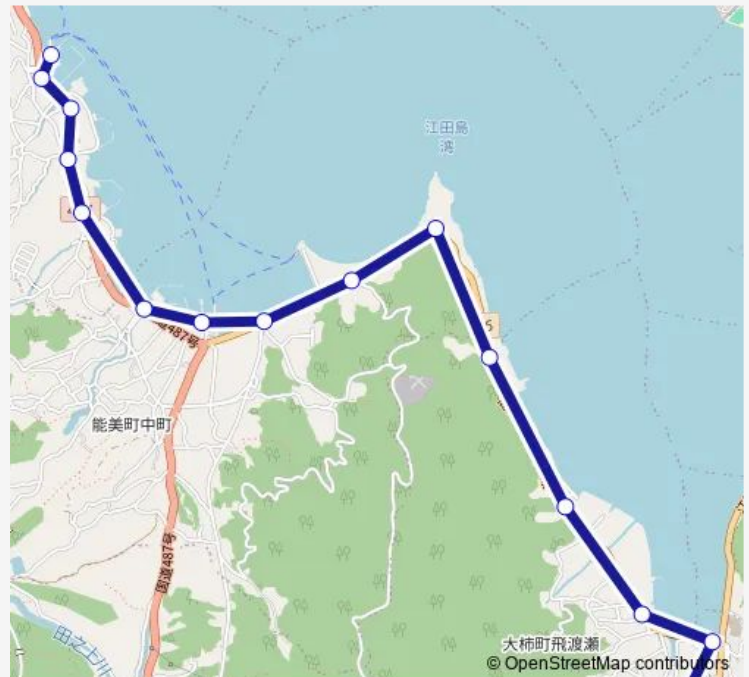

Direction

中継ターミナルゆめタウン前 — 高田棧橋

15 stops

[Open route schedule](#)

中継ターミナルゆめタウン前

江南橋

内海

大盤団地

墓地公園前

松ヶ鼻

長瀬海岸

黒張

中町棧橋

見浪橋

南区

荒神橋

沖北

高田棧橋前

高田棧橋

Route schedule

中継ターミナルゆめタウン前 — 高田棧橋

Monday 08:10-19:00

Tuesday 08:10-19:00

Wednesday 08:10-19:00

Thursday 08:10-19:00

Friday 08:10-19:00

Saturday 08:10-19:00

Sunday 08:10-19:00

Route info

Direction: 中継ターミナルゆめタウン前

Stops: 15

Trip Duration: 0 hour 15 min