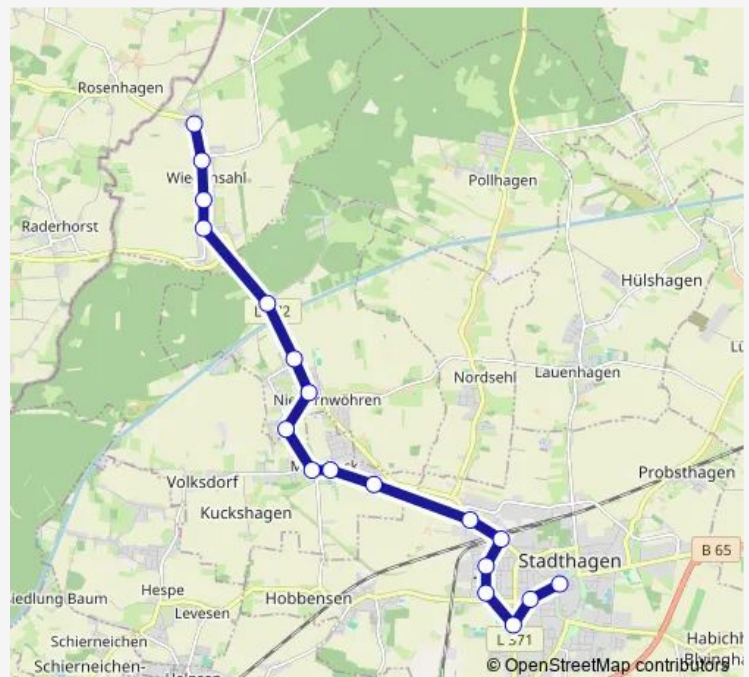

Wiedensahl Hauptstraße

Wiedensahl Schützenstraße

Niedernwöhren Mittelbrinker Straße

Niedernwöhren Klosterstraße

Niedernwöhren Brunnenstraße

Niedernwöhren Bahnhofstraße

Meerbeck Abzw. Volksdorf

Meerbeck Kirche

Wiedensahl Sportplatz — Stadthagen Zob

Monday 18:06

Tuesday 18:06

Wednesday 18:06

Thursday 18:06

Friday 18:06

Saturday —

Sunday —

Route info

Direction: Wiedensahl Sportplatz

Stops: 17

Trip Duration: 0 hour 28 min

2121 ALF

Direction

undefined — undefined

0 stops