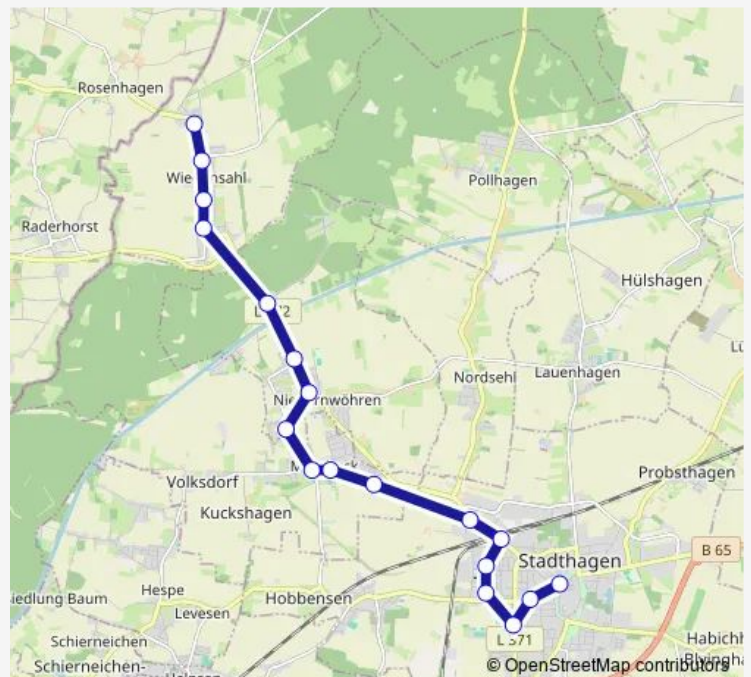

Wiedensahl Hauptstraße

Wiedensahl Schützenstraße

Niedernwöhren Mittelbrinker Straße

Niedernwöhren Klosterstraße

Niedernwöhren Brunnenstraße

Niedernwöhren Bahnhofstraße

Meerbeck Abzw. Volksdorf

Meerbeck Kirche

Wiedensahl Sportplatz — Stadthagen Zob

Monday 18:06

Tuesday 18:06

Wednesday 18:06

Thursday 18:06

Friday 18:06

Saturday —

Sunday —

Route info

Direction: Wiedensahl Sportplatz

Stops: 17

Trip Duration: 0 hour 28 min

2121 Alf

Direction

undefined — undefined

0 stops