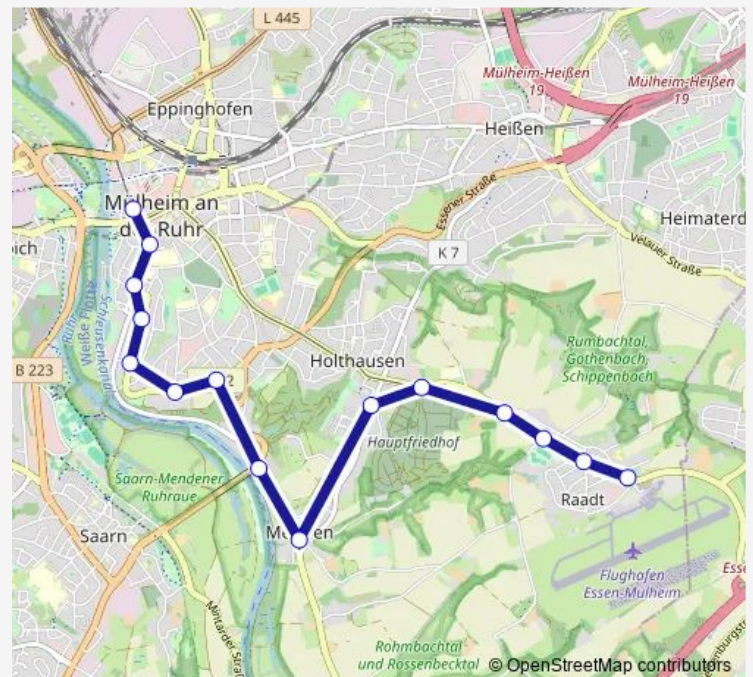

Direction

Mülheim Stadtmitte — Mülheim Flughafen

15 stops

[Open route schedule](#)

Mülheim Stadtmitte

Mülheim Ev. Krankenhaus

Mülheim Wilhelmstr.

Mülheim Trooststr.

Thursday 00:30-23:30

Friday 00:30-23:30

Saturday 00:30-23:30

Sunday 00:30-23:30

Route info

Direction: Mülheim Stadtmitte

Stops: 15

Trip Duration: 0 hour 19 min

■ NE 4

Direction

Mülheim Flughafen — Mülheim Stadtmitte

15 stops

[Open route schedule](#)

Mülheim Flughafen

Mülheim Windmühlenstr.

Mülheim Horbeckstr.

Mülheim Trooststr.

Mülheim Wilhelmstr.

Mülheim Ev. Krankenhaus

Mülheim Stadtmitte

Route schedule

Mülheim Flughafen — Mülheim Stadtmitte

Monday 00:02-01:02

Tuesday 00:02-01:02