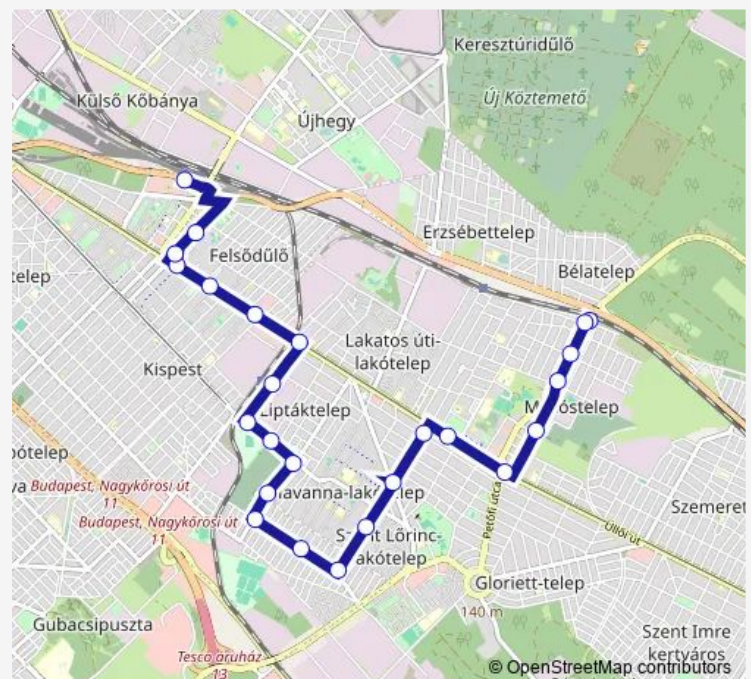

### Route schedule

Kőbánya-Kispest M — Pestszentlőrinc, Fedezék utca

Monday 05:18-21:00

Tuesday 05:18-21:00

Wednesday 05:18-21:00

Thursday 05:18-21:00

Friday 05:18-21:00

Saturday 05:31-21:01

### Route info

Direction: Kőbánya-Kispest M

Stops: 23

Trip Duration: 0 hour 24 min

Kosztolányi Dezső utca

Pestszentlőrinc, Fedezék utca