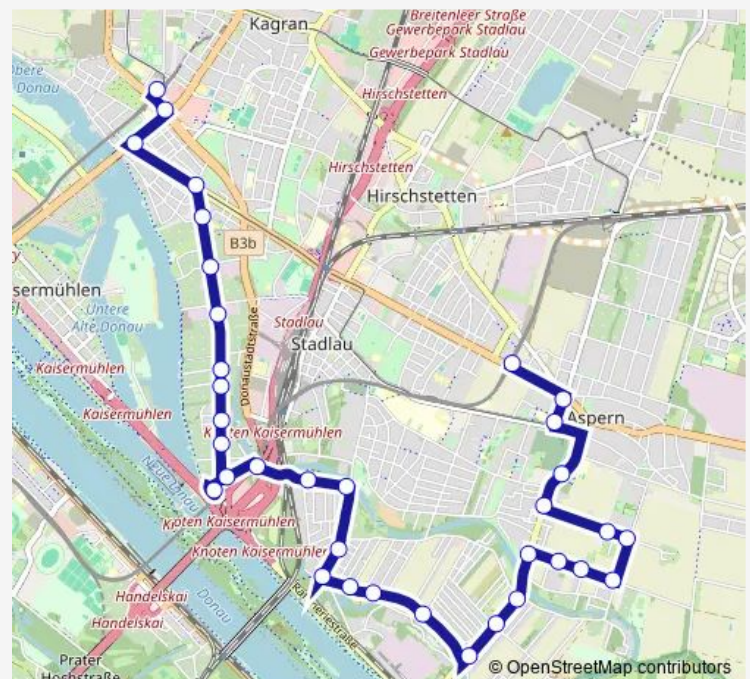

Großer Biberhaufen

Naufahrtbrücke

Husarenweg

Rallenweg

Otto-Weber-Gasse

Schillwasserweg

Zillbauerplatz

Kanalstraße

### Route schedule

Aspernstraße U — Kagran

Monday —

Tuesday 05:08-23:49

Wednesday —

Thursday —

Friday —

Saturday —

### Route info

Direction: Aspernstraße U

Stops: 35

Trip Duration: 0 hour 36 min

93A — Kagran - Aspernstraße

BusMaps

Mühlwasserstraße

Kaisermühlenstraße