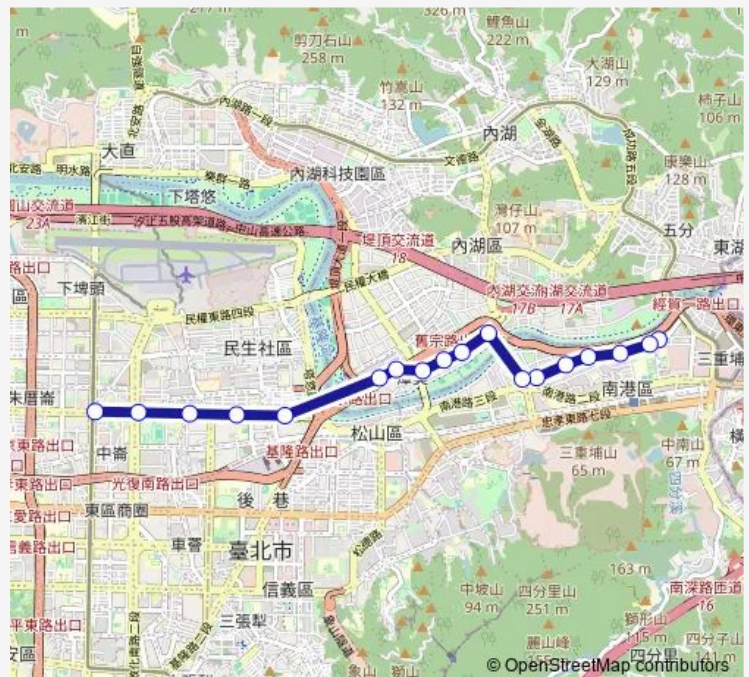

Bus 紅25區 南港-捷運南京復興站

[Go to website](#)

Direction

三重里 — 捷運南京復興站

18 stops

[Open route schedule](#)

- 三重里
- 育成高中
- 南港高工(重陽)
- 東新國小
- 中國電視公司
- 南港分局(重陽)
- 南港分局(向陽)
- 新明成功路口
- 台北企業總部園區
- 新明路
- 週美里
- 南京舊宗路口
- 麥帥一橋
- 南京公寓(捷運南京三民)
- 南京三民路口
- 南京寧安街口
- 南京敦化路口(小巨蛋)
- 捷運南京復興站

Route schedule

三重里 — 捷運南京復興站

Monday	09:40-21:10
Tuesday	09:40-21:10
Wednesday	09:40-21:10
Thursday	09:40-21:10
Friday	09:40-21:10
Saturday	08:30-20:30
Sunday	08:30-20:30

Route info

Direction: 三重里

Stops: 18

Trip Duration: 0 hour 29 min

紅25區 — 南港-捷運南京復興站

紅25區 Bus time schedules and route maps are available in an offline PDF at busmaps.com. Use the busmaps.com website to see live bus times, train schedule or subway schedule, and step-by-step directions for all public transit in Taipei