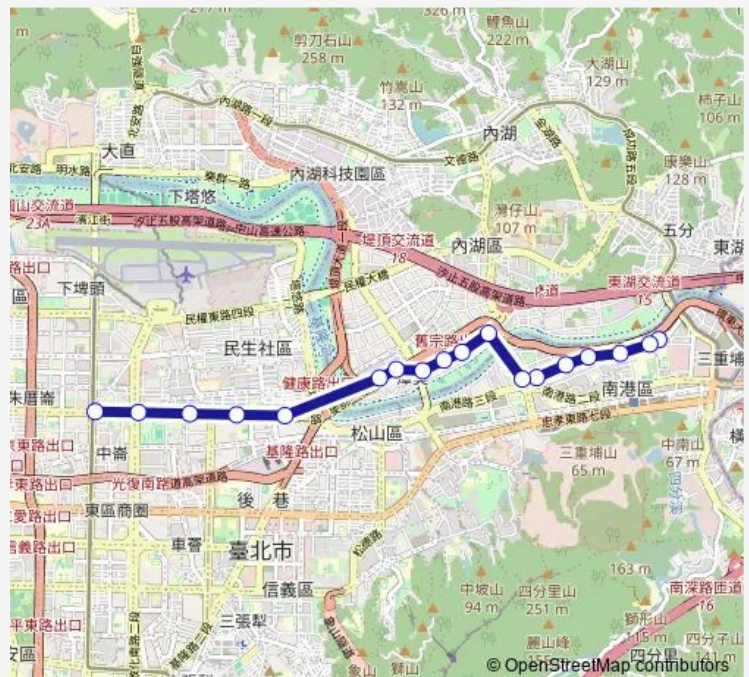

Bus 紅25區 南港-捷運南京復興站

[Go to website](#)

Direction

三重里 — 捷運南京復興站

18 stops

[Open route schedule](#)

- 三重里
- 育成高中
- 南港高工(重陽)
- 東新國小
- 中國電視公司
- 南港分局(重陽)
- 南港分局(向陽)
- 新明成功路口
- 台北企業總部園區
- 新明路
- 週美里
- 南京舊宗路口
- 麥帥一橋
- 南京公寓(捷運南京三民)
- 南京三民路口
- 南京寧安街口
- 南京敦化路口(小巨蛋)
- 捷運南京復興站

Route schedule

三重里 — 捷運南京復興站

Monday	09:40-21:10
Tuesday	09:40-21:10
Wednesday	09:40-21:10
Thursday	09:40-21:10
Friday	09:40-21:10
Saturday	08:30-20:30
Sunday	08:30-20:30

Route info

Direction: 三重里

Stops: 18

Trip Duration: 0 hour 24 min

紅25區 — 南港-捷運南京復興站

紅25區 Bus time schedules and route maps are available in an offline PDF at busmaps.com. Use the busmaps.com website to see live bus times, train schedule or subway schedule, and step-by-step directions for all public transit in Taipei