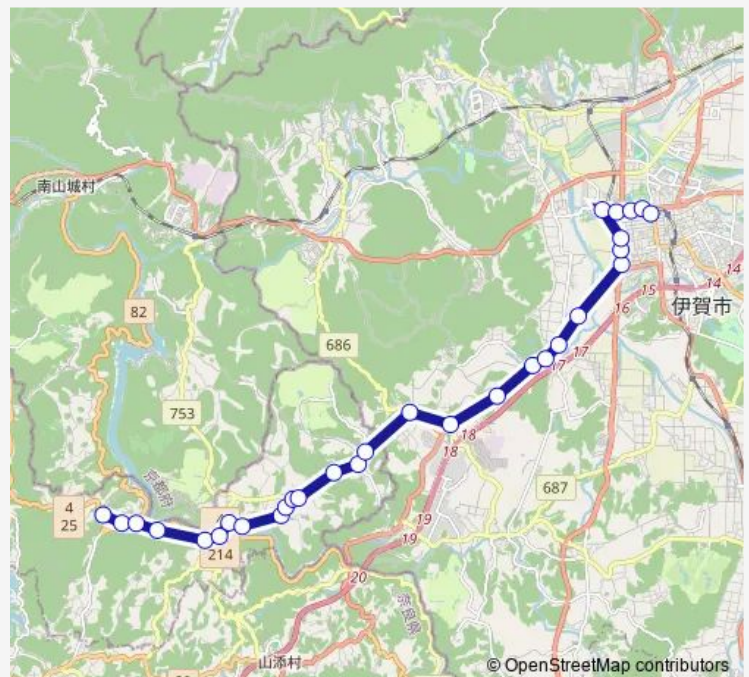

石打

寺脇

月ヶ瀬温泉口

Route schedule

上野市駅 — 桃香野口

Monday 07:37-14:00

Tuesday 07:37-14:00

Wednesday 07:37-14:00

Thursday 07:37-14:00

Friday 07:37-14:00

Saturday 14:40

Sunday 14:40

Route info

Direction: 上野市駅

Stops: 32

Trip Duration: 0 hour 42 min

■ 月瀬線

BusMaps

尾山東

尾山診療所前

尾山

尾山坂

月瀬橋

嵩口

Friday 09:30

Saturday 09:30

Sunday 09:30

Route info

Direction: 桃香野口

Stops: 32

Trip Duration: 0 hour 42 min

木興団地前