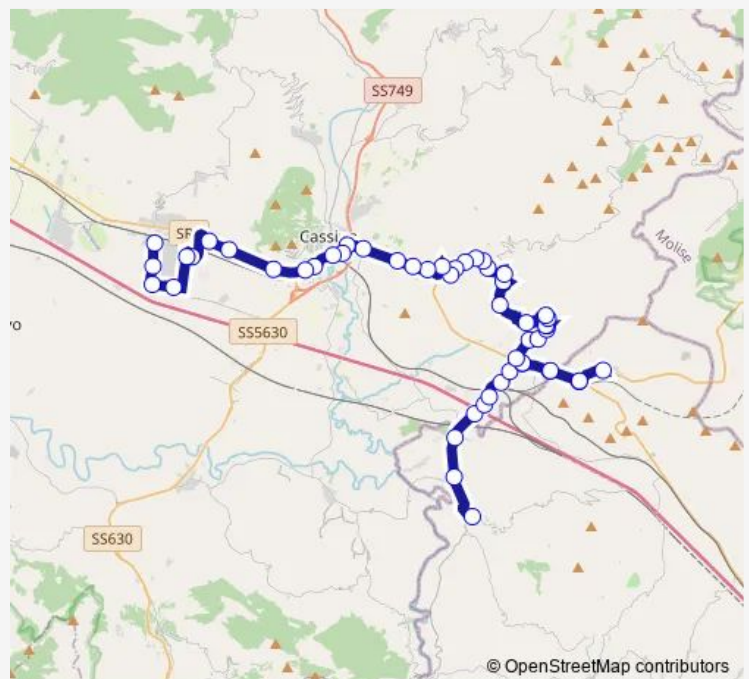

SAN VITTORE | Via Marconi Via Canalari # f8060

Route schedule

ROCCA D'EVANDRO # f8104 — Loc. Volla_stab.Sada # f00016

Monday 04:30-20:30

Tuesday 04:30-20:30

Wednesday 04:30-20:30

Thursday 04:30-20:30

Friday 04:30-20:30

Saturday —

Sunday —

Route info

Direction: ROCCA D'EVANDRO # f8104

Stops: 52

Trip Duration: 1 hour 20 min

SAN VITTORE | Via Marconi Via Greci # f8061

SAN VITTORE | Via Canala # f8062

SAN VITTORE | Via Cervaro (Km 1) # f8063

S.VITTORE | Mirteti # f8101

CERVARO | Via Lepudro Via Pantano # f8064

CERVARO | Via Lepudro Via Rete # f8065

CERVARO | Via Lepudro Via Acquacandida # f8066

CERVARO | Piazza Casaburi # f8067