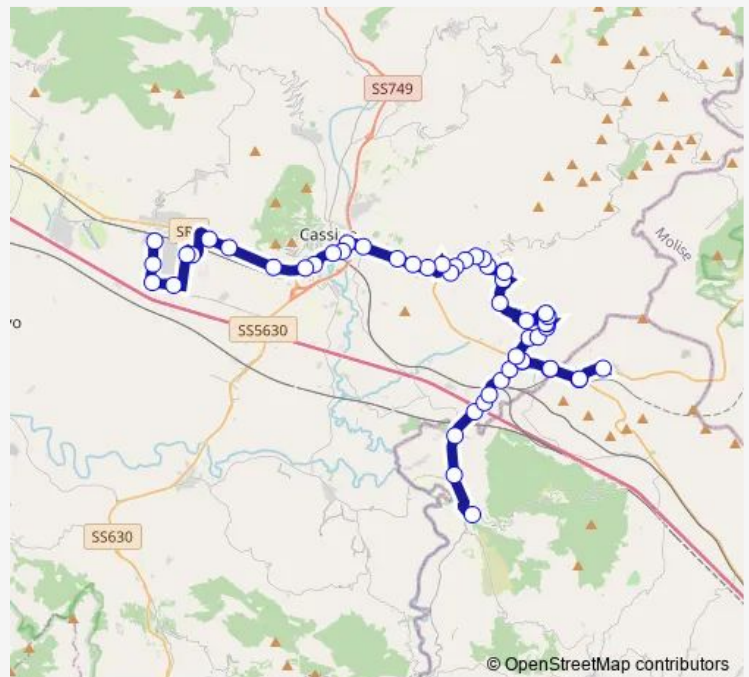

SAN Vittore | Via Marconi Via Canalari # f8060

Route schedule

Rocca D'Evandro # f8104 — Loc. Volla_stab.Sada # f00016

Monday	04:30-20:30
Tuesday	04:30-20:30
Wednesday	04:30-20:30
Thursday	04:30-20:30
Friday	04:30-20:30
Saturday	04:30
Sunday	—

Route info

Direction: Rocca D'Evandro # f8104

Stops: 52

Trip Duration: 1 hour 20 min

SAN Vittore | Via Marconi Via Greci # f8061

SAN Vittore | Via Canala # f8062

SAN Vittore | Via Cervaro (Km 1) # f8063

S.Vittore | Mirteti # f8101