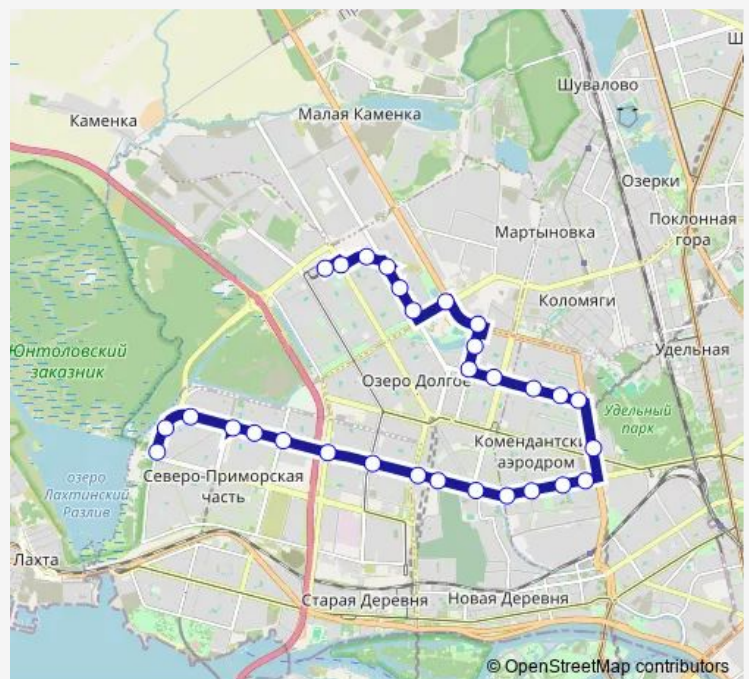

ул. Маршала Новикова

### Route schedule

Шуваловский пр. — ул. Шаврова, Посадки И Высадки  
Нет

Monday	05:30-00:30 <sup>+1</sup>
Tuesday	05:30-00:30 <sup>+1</sup>
Wednesday	05:30-00:30 <sup>+1</sup>
Thursday	05:30-00:30 <sup>+1</sup>
Friday	05:30-00:30 <sup>+1</sup>
Saturday	05:30-00:30 <sup>+1</sup>
Sunday	05:30-00:30 <sup>+1</sup>

### Route info

Direction: Шуваловский пр.

Stops: 30

Trip Duration: 0 hour 42 min

■ 184 — ул. Шаврова - Шуваловский пр.

Ольховая ул.

ул. Маршала Новикова

Парашютная ул.