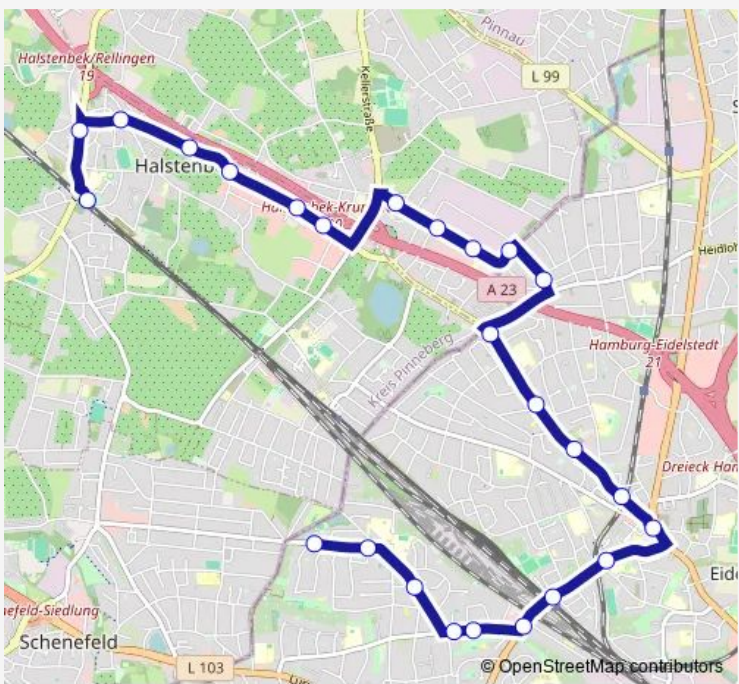

Bus 184 Lurup, Neißestraße > %SB Elbgaustraße > Eidelstedter Platz > %SB Halstenbek

[Go to website](#)

Direction
 S Halstenbek — Neißestraße
 25 stops
[Open route schedule](#)

- S Halstenbek
- Halstenbek, Friedenstraße
- Halstenbek, Königstraße
- Halstenbek, Laubenstraße
- Halstenbek, Ludwig-Meyn-Straße
- Halstenbek, Industriestraße (Wohnmeile)
- Halstenbek, Seemoorweg
- Rellingen, Krupunder Ring
- Rellingen, Siemensstraße
- Rellingen, Adlerstraße
- Puckholm
- Sandkrugweg
- Schnelsener Weg
- Halstenbeker Stieg
- Mergenthalerweg
- A Eidelstedt Zentrum
- Eidelstedter Platz
- Furtweg
- S Elbgaustraße
- Fangdieckstraße
- Katzbachstraße

Route schedule
 S Halstenbek — Neißestraße

Monday	04:20-23:40
Tuesday	04:20-23:40
Wednesday	04:20-23:40
Thursday	04:20-23:40
Friday	04:20-23:40
Saturday	05:00-23:40
Sunday	09:10-23:40

Route info
 Direction: S Halstenbek
 Stops: 25
 Trip Duration: 0 hour 32 min

■ 184 — Lurup, Neißestraße > %SB Elbgaustraße > Eidelstedter Platz > %SB Halstenbek **BusMaps**

Franzosenkoppel

Baumläuferweg

Weistritzstraße

Neißestraße

Direction

Neißestraße — S Halstenbek

25 stops

Furtweg

Eidelstedter Platz

A Eidelstedt Zentrum

Mergenthalerweg

Halstenbeker Stieg

Schnelsener Weg

Sandkrugweg

Puckholm