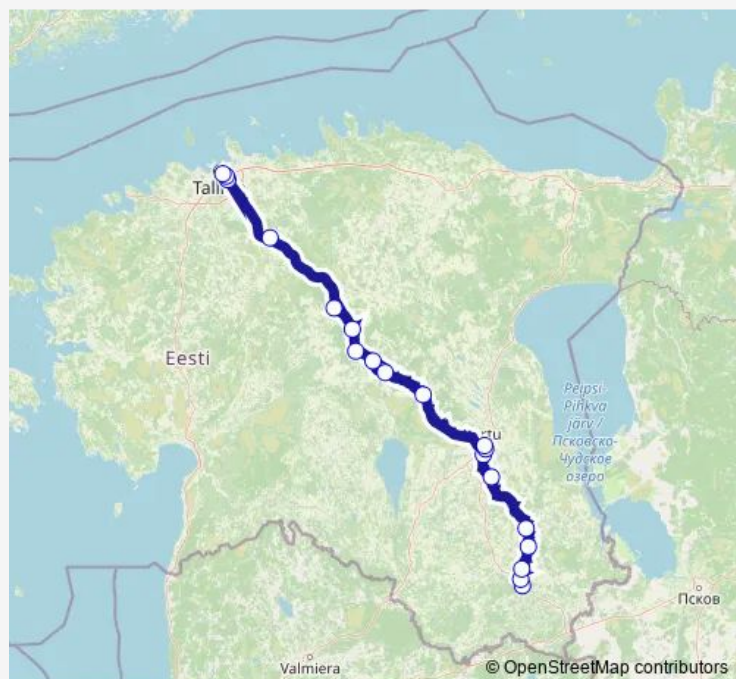

Puhu rist

Adavere

Paia

Koigi

Mäo 1 (Tallinna suund)

Tindimäe parkla

Mõigu

Lennujaam (airport)

Tallinna bussijaam

Route schedule

Kaitseväe — Tallinna bussijaam

Monday	15:00
Tuesday	15:00
Wednesday	15:00
Thursday	15:00
Friday	14:40
Saturday	15:00
Sunday	15:00

Route info

Direction: Kaitseväe

Stops: 19

Trip Duration: 4 hour 15 min

184 — Tallinn - Tartu - Põlva - Võru

Direction

Tallinna bussijaam — Võru bussijaam

20 stops

[Open route schedule](#)

Tallinna bussijaam

Lennujaam (airport)

Mõigu