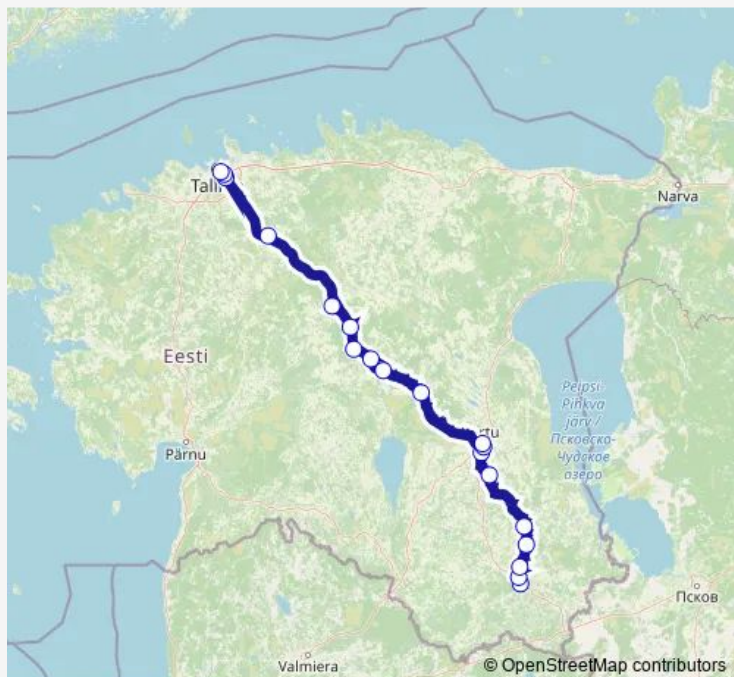

Puhu rist

Adavere

Paia

Koigi

Mäo 1 (Tallinna suund)

Tindimäe parkla

Mõigu

Lennujaam (airport)

Tallinna bussijaam

Route schedule

Kaitseväe — Tallinna bussijaam

Monday	15:00
Tuesday	15:00
Wednesday	15:00
Thursday	15:00
Friday	14:40
Saturday	15:00
Sunday	15:00

Route info

Direction: Kaitseväe

Stops: 19

Trip Duration: 4 hour 15 min

184 — Tallinn - Tartu - Põlva - Võru

Direction

Tallinna bussijaam — Võru bussijaam

20 stops

[Open route schedule](#)

Tallinna bussijaam

Lennujaam (airport)

Mõigu

Maarjamõisa

Pauluse

Tartu bussijaam

Kuuste

Koorvere

Põlva bussijaam

Sika teerist

Väimela