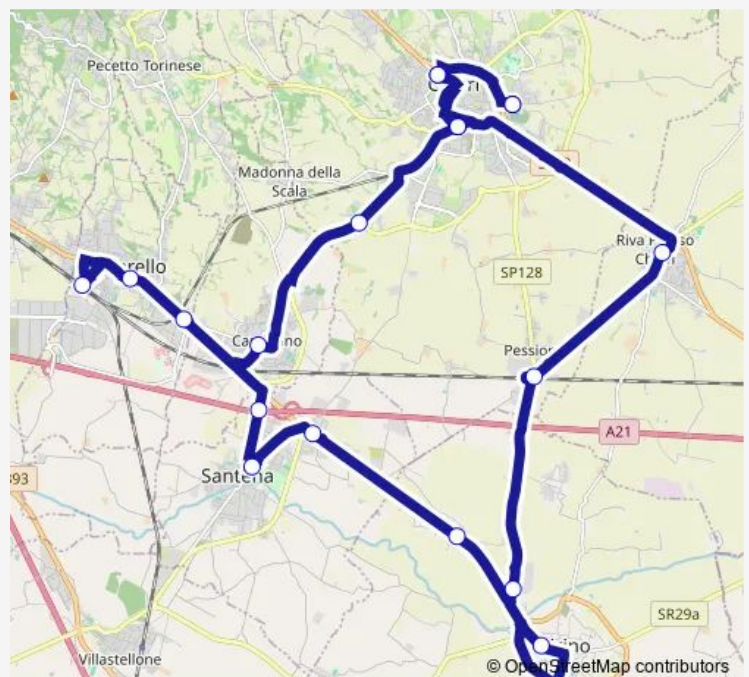

CHIERI - PIAZZA GIALDO - SP 128

RIVA PRESSO CHIERI

RIVA - PESO PUBBLICO

PESSIONE - STAZIONE - INCROCIO SP 120 - SP 128

POIRINO - VIA INDIPENDENZA

POIRINO - VIA TERNAVASSO, 42

Route scheduleCHIERI - VITTONO - CAPOLINEA SCUOLE — POIRINO
- VIA TERNAVASSO, 42

Monday 06:35-14:15

Tuesday 06:35-14:15

Wednesday 06:35-14:15

Thursday 06:35-14:15

Friday 06:35-14:15

Saturday —

Sunday —

Route info

Direction: CHIERI - VITTONO - CAPOLINEA SCUOLE

Stops: 8

Trip Duration: 0 hour 33 min

■ 184 — Poirino-Pessione-Chieri

Direction

CHIERI - VITTONONE - CAPOLINEA SCUOLE — CHIERI - VITTONONE - CAPOLINEA SCUOLE

20 stops

[Open route schedule](#)

CHIERI - VITTONONE - CAPOLINEA SCUOLE

CHIERI - VIA VITTORIO EMANUELE II

CHIERI - STAZIONE FERROVIARIA - PIAZZA DON BOSCO - VIA ROMA

RIVA - PESO PUBBLICO

PESSIONE - STAZIONE - INCROCIO SP 120 - SP 128