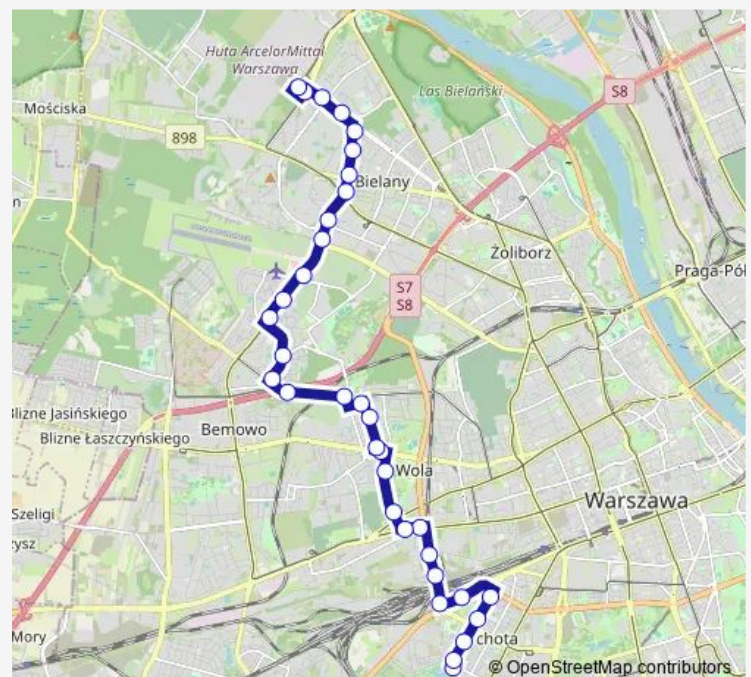

Saturday 04:54-22:54

Sunday 04:54-22:54

Route info

Direction: Szczęśliwice 01

Stops: 34

Trip Duration: 0 hour 41 min

Wrocławska 01

Nowe Bemowo 01

Piastów Śląskich 01

Ogrody Działkowe Bemowo 01

Conrada 02

Al. Reymonta 06

Andersena 04

Schroegera 02

Metro Wawrzyszew 04

Metro Wawrzyszew 02