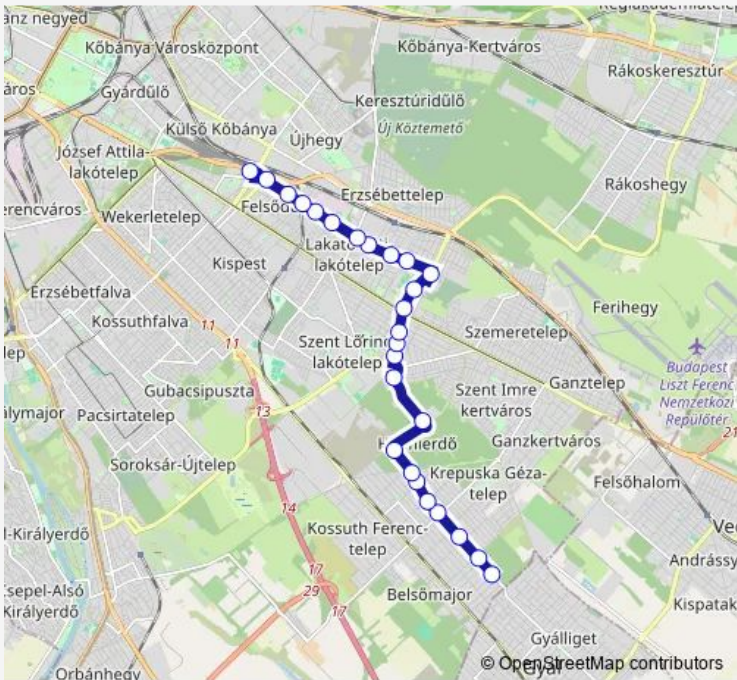

Direction
 Pestszentimre, Benjámín utca — Kőbánya-Kispest M
 26 stops
[Open route schedule](#)

- Pestszentimre, Benjámín utca
- Kapocs utca
- Szigeti Kálmán utca
- Kisfaludy utca (Nemes utca)
- Vezér utca
- Törvény utca
- Szálfá utca
- Kettős-Körös utca
- Péterhalmi út
- Obszervatórium
- Varjú utca
- Dobozi utca
- Wlassics Gyula utca
- Szarvas csárda tér
- Regény utca
- Lőrinci temető
- Thököly út
- Csörötnek utca
- Mikszáth Kálmán utca
- Lakatos úti lakótelep
- Tinódi utca

Route info
 Direction: Pestszentimre, Benjámín utca
 Stops: 26
 Trip Duration: 0 hour 25 min

Hőerőmű

Csillag utca

Bocskai utca

Wesselényi utca

Kőbánya-Kispest M

Direction

Kőbánya-Kispest M — Pestszentimre, Benjámín utca

26 stops

[Open route schedule](#)

Kőbánya-Kispest M

Wesselényi utca

Bocskai utca

Csillag utca

Hóerőmű

Tinódi utca

Thursday 04:38-23:47

Friday 04:38-23:47

Saturday 04:48-23:47

Sunday 04:48-23:47

Route info

Direction: Kőbánya-Kispest M

Stops: 26

Trip Duration: 0 hour 27 min