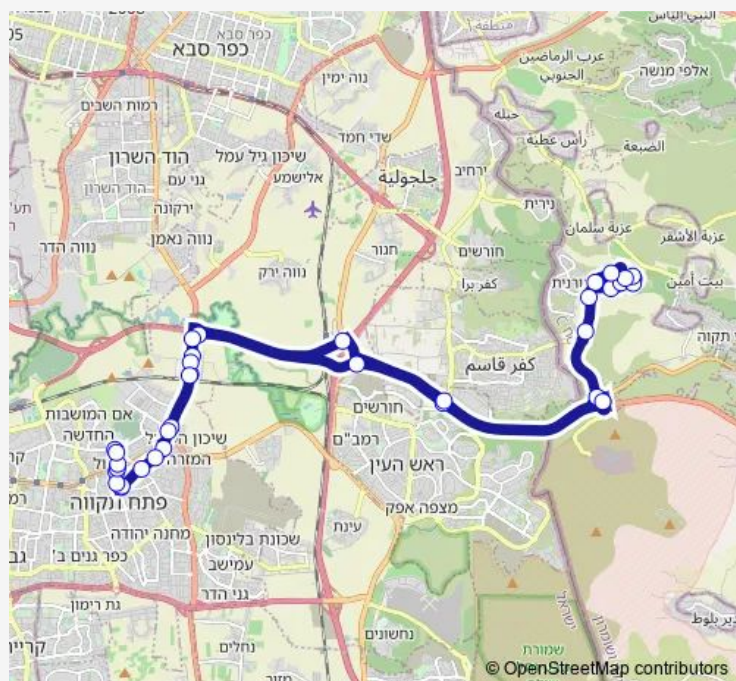

פארק סיבל/יציאה מכביש 5

מסוף אורנית

אורנית/כניסה

הכרמל/הירדן

הכרמל/הירקון

הארבל/שורק

הארבל/הגעתון

הארבל/סמטת הארבל

החרמון/הארבל

התבור/דרגות

מבוא אורנית/האשל

Route schedule

מסוף משה ארנס/רציפים — מסוף משה ארנס/הורדה

Monday	07:30
Tuesday	07:30
Wednesday	07:30
Thursday	07:30
Friday	07:30
Saturday	—
Sunday	07:30

Route info

Direction: מסוף משה ארנס/רציפים

Stops: 35

Trip Duration: 1 hour 1 min

184 — מסוף משה ארנס/רציפים-פתח תקווה->מסוף משה ארנס/הורדה-פתח תקווה-36

מועדון ספורט/מבוא אורנית

מסוף אורנית

מחלף ראש העין מזרח

מחלף קסם

מחלף ירקון

מסוף משה ארנס/הורדה

Direction

מסוף משה ארנס/רציפים — מסוף משה ארנס/הורדה

35 stops

[Open route schedule](#)

מסוף משה ארנס/רציפים

בר כוכבא/תל חי

שטמפפר/חיים עוזר