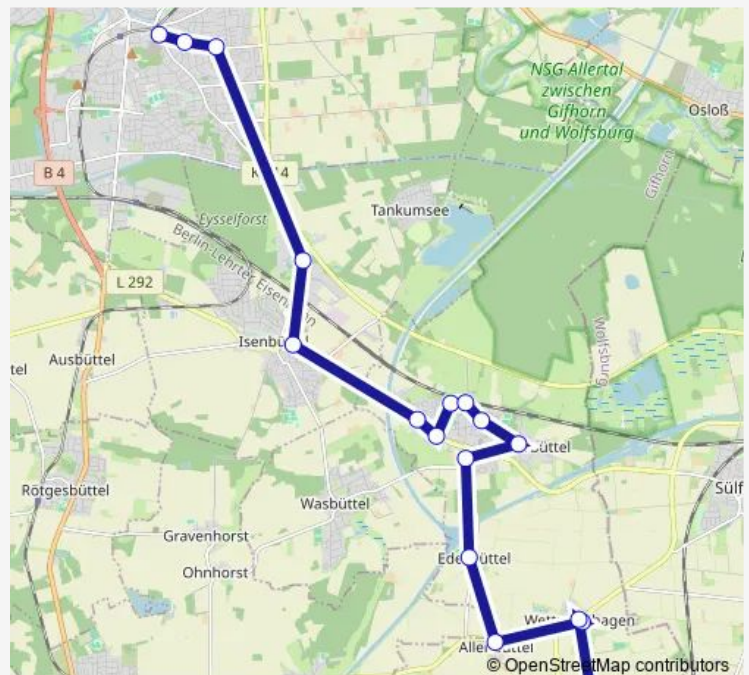

Isenbüttel, Kl. Moorweg

Isenbüttel, Von-Campe-Ring

Isenbüttel, Allerkamp

Isenbüttel, Berliner Platz

Isenbüttel, Triftweg

Isenbüttel, Ringstraße

Isenbüttel, Apotheke

Isenbüttel, Schulstraße

Isenbüttel, Rosenstraße

Isenbüttel, Bohlweg

Wasbüttel, Baumkamp West

Route schedule

Gifhorn, Gesundheitsamt — Wolfsburg, Detmerode

Monday 06:25

Tuesday 06:25

Wednesday 06:25

Thursday 06:25

Friday 06:25

Saturday —

Sunday —

Route info

Direction: Gifhorn, Gesundheitsamt

Stops: 43

Trip Duration: 1 hour 15 min

184

BusMaps

Wasbüttel, Kreuzung

Wasbüttel, Immenweg

Calberlah, Mecklenb. Str.

Calberlah, Berliner Straße

Calberlah, Kannenberg

Calberlah, Allerbüttel