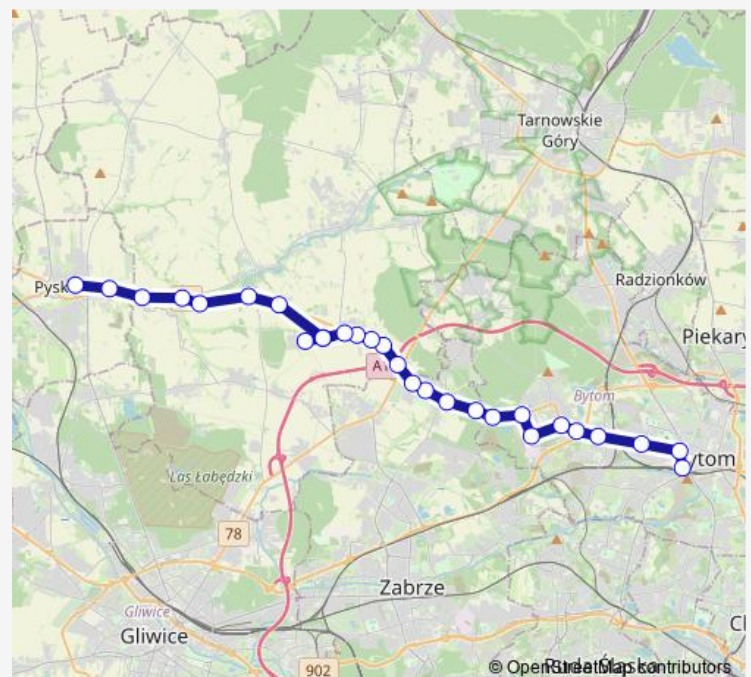

### Route schedule

Bytom Dworzec — Pyskowice Plac Wyszyńskiego

Monday 07:00-18:10

Tuesday 07:00-18:10

Wednesday 07:00-18:10

Thursday 07:00-18:10

Friday 07:00-18:10

Saturday —

### Route info

Direction: Bytom Dworzec

Stops: 28

Trip Duration: 0 hour 55 min

184

Wieszowa Konary [nż]

Boniewice Skrzyżowanie

Karchowice I