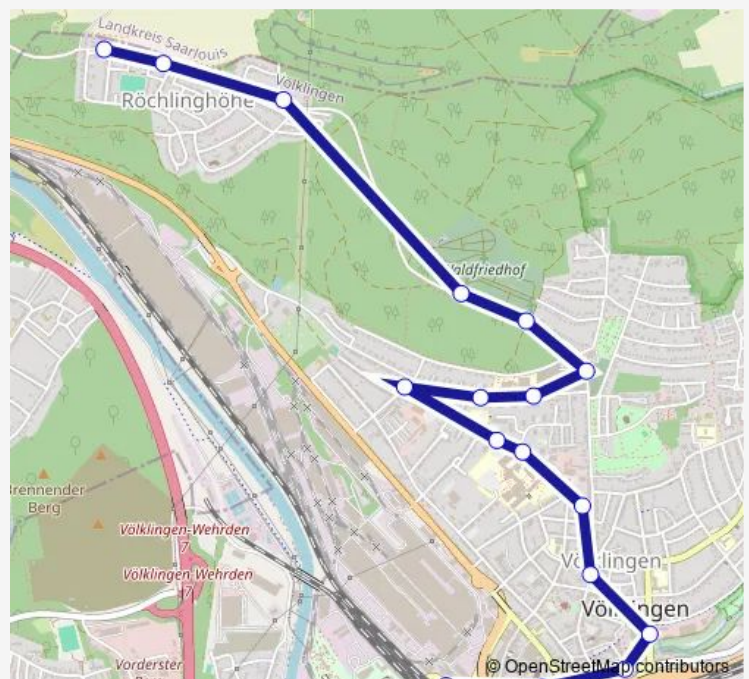

### Direction

Homburger Str., Völklingen Röchlinghöhe — Weltkulturerbe, Völklingen

18 stops

[Open route schedule](#)

Homburger Str., Völklingen Röchlinghöhe

Sulzbacher Str., Völklingen Röchlinghöhe

Dicke Eiche, Völklingen Röchlinghöhe

### Route schedule

Homburger Str., Völklingen Röchlinghöhe — Weltkulturerbe, Völklingen

Monday 20:50-23:50

Tuesday 20:50-23:50

Wednesday 20:50-23:50

Thursday 20:50-23:50

Friday 20:50-23:50

Saturday 20:52-23:52

### Route info

Direction: Homburger Str., Völklingen Röchlinghöhe

Stops: 18

Trip Duration: 0 hour 18 min

## Route schedule

Weltkulturerbe, Völklingen — Homburger Str., Völklingen  
Röchlinghöhe

Monday 20:29-23:29

Tuesday 20:29-23:29

Wednesday 20:29-23:29

Thursday 20:29-23:29

Friday 20:29-23:29

Saturday 03:26-23:32