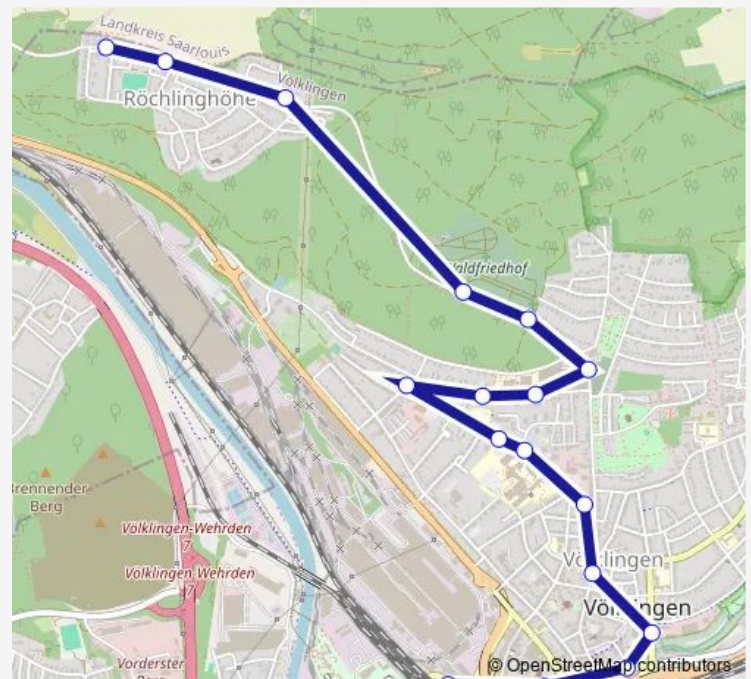

Wednesday 23:45

Thursday 23:45

Friday 23:45

Saturday 23:44

Sunday —

Route info

Direction: Neues Rathaus, Völklingen

Stops: 34

Trip Duration: 0 hour 34 min

Jugendherberge, Ludweiler Völklingen

Haus Henkel, Ludweiler Völklingen

Weiherdamm, Lauterbach Völklingen

Sägewerk, Lauterbach Völklingen

Zum Flachstal, Lauterbach Völklingen

Köhlerstr., Lauterbach Völklingen

Sunday —

Route info

Direction: Homburger Str., Völklingen Röchlinghöhe

Stops: 18

Trip Duration: 0 hour 19 min

Direction

Weltkulturerbe, Völklingen — Homburger Str., Völklingen
Röchlinghöhe

18 stops

Tuesday 20:29-23:29

Wednesday 20:29-23:29

Thursday 20:29-23:29

Friday 20:29-23:29

Saturday 03:26-23:32

Sunday 03:26-04:26

Route info

Direction: Weltkulturerbe, Völklingen