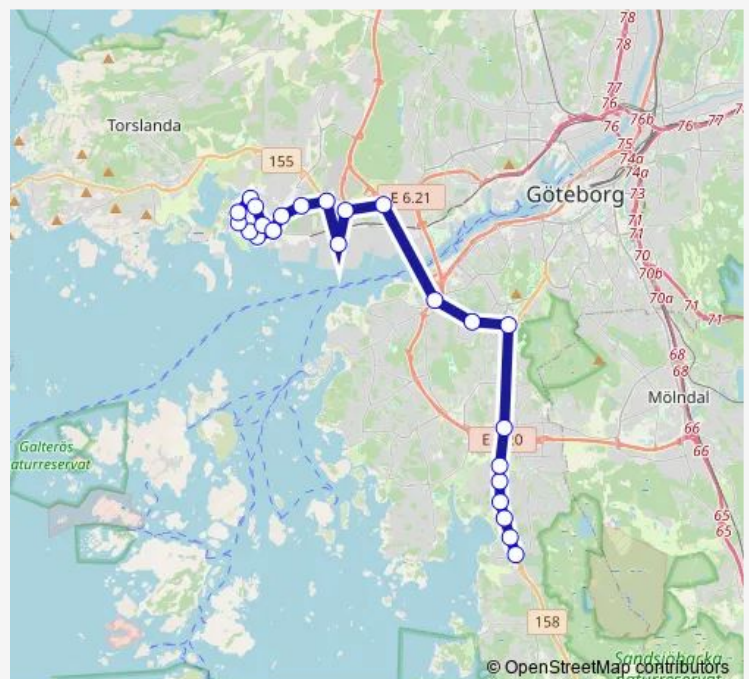

Sydatlanten

Arendalsvägen

Kärrlyckan

Synneröd

Arendal Portal

Arendal Skans

Arendals Allé

Arendal Terminal

Terminalvägen

Route schedule

Hovås nedre — Arendal Portal

Monday 05:23-08:25

Tuesday 05:23-08:25

Wednesday 05:23-08:25

Thursday 05:23-08:25

Friday 05:23-08:25

Saturday —

Sunday —

Route info

Direction: Hovås nedre

Stops: 25

Trip Duration: 0 hour 46 min

Arendal Norra

Hamneviksvägen

Godsgatan

Arendal Portal

Direction

Arendal Portal — Hovås nedre

25 stops

[Open route schedule](#)

Arendal Portal

Godsgatan