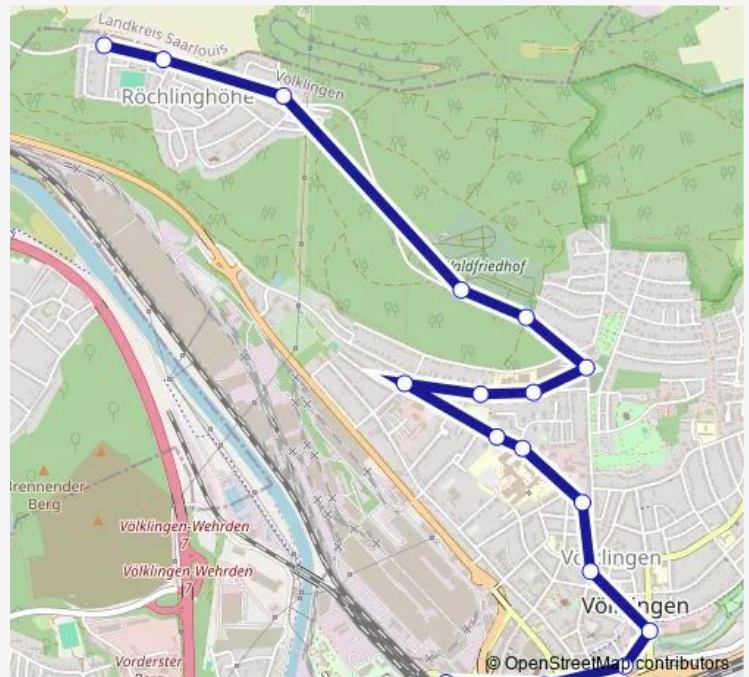

### Direction

VK Weltkulturerbe — Röchlinghöhe Homburgerstraße

18 stops

[Open route schedule](#)

VK Weltkulturerbe

Völklingen Bahnhof

Völklingen Altes Rathaus

Völklingen Stadtbad

Völklingen Schillerpark Bussteig A

Völklingen Waldfriedhof Ost

Völklingen Waldfriedhof West

Röchlinghöhe Dicke Eiche

Röchlinghöhe Sulzbacherstraße

Röchlinghöhe Homburgerstraße

### Route schedule

VK Weltkulturerbe — Röchlinghöhe Homburgerstraße

Monday —

Tuesday —

Wednesday —

Thursday —

Friday —

Saturday 03:26-04:26

### Route info

Direction: VK Weltkulturerbe

Stops: 18

Trip Duration: 0 hour 19 min

184 Bus time schedules and route maps are available in an offline PDF at [busmaps.com](https://busmaps.com). Use the [busmaps.com](https://busmaps.com) website to see live bus times, train schedule or subway schedule, and step-by-step directions for all public transit in Saarbruecken