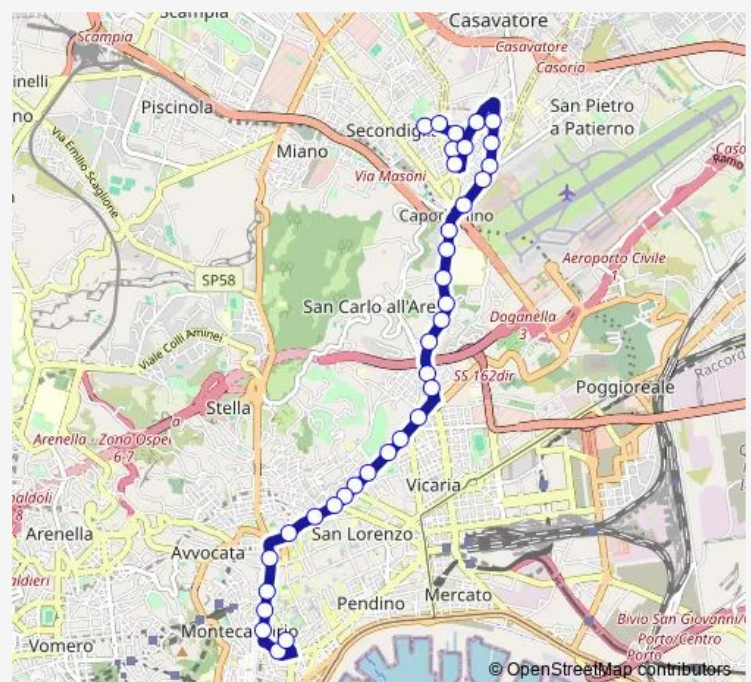

Arenaccia

Arenaccia

Carlo Iii

Route schedule

Delle Galassie Stazionamento — Monteoliveto - Federico II - Architettura

Monday 05:30-23:21

Tuesday 05:30-23:21

Wednesday 05:30-23:21

Thursday 05:30-23:21

Friday 05:30-23:21

Saturday 05:50-22:10

Sunday 05:50-21:10

Route info

Direction: Delle Galassie Stazionamento

Stops: 35

Trip Duration: 0 hour 49 min

Carlo III - Palazzo Fuga

Foria - Orto Botanico

Foria - Cavara

Foria - Cesare Rossaroli

Foria - Caserma Garibaldi

Foria - Duomo

Cavour - M2

Foria - M1

30 stops

[Open route schedule](#)

Monteoliveto - Federico II - Architettura

Sant'Anna DEI Lombardi

Dante - Port'Alba

Conte DI Ruvo

Costantinopoli

Foria -M1