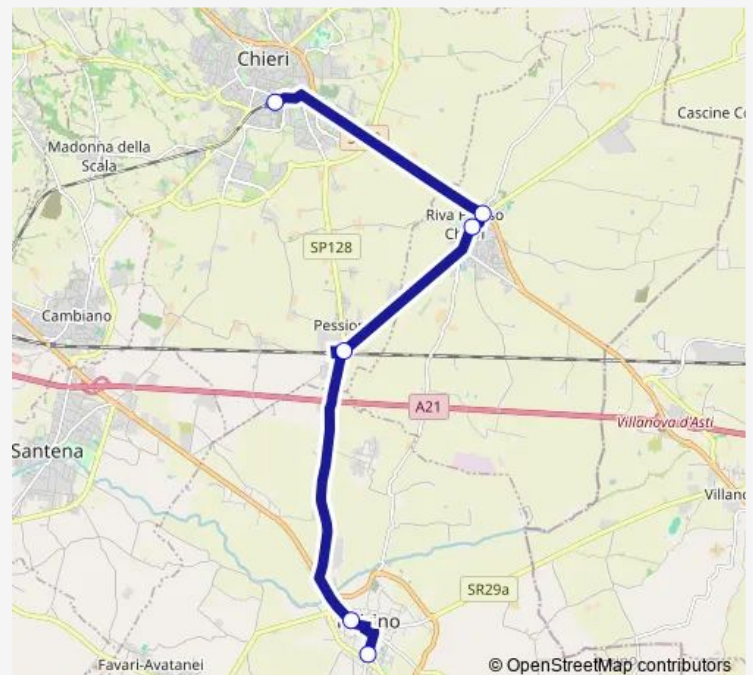

Riva - Peso Pubblico

Riva Presso Chieri

Chieri - Movicentro

Route schedule

Poirino - VIA Ternavasso 42 — Chieri - Movicentro

Monday 06:15-19:13

Tuesday 06:15-19:13

Wednesday 06:15-19:13

Thursday 06:15-19:13

Friday 06:15-19:13

Saturday 06:15-14:36

Sunday —

Route info

Direction: Poirino - VIA Ternavasso 42

Stops: 6

Trip Duration: 0 hour 25 min

184 — Poirino-Pessione-Chieri

Direction

Poirino - VIA Ternavasso 42 — Chieri - Movicentro

6 stops

[Open route schedule](#)

Poirino - VIA Ternavasso 42

Poirino - Istituto Galileo - Scuola Media - Corso Fiume 77

Route info

Direction: Poirino - VIA Ternavasso 42

Stops: 6

Trip Duration: 0 hour 30 min

Direction

Chieri - Zona Industriale Fontaneto - VIA Delle Industrie 1
— Chieri - Movicentro

5 stops

[Open route schedule](#)