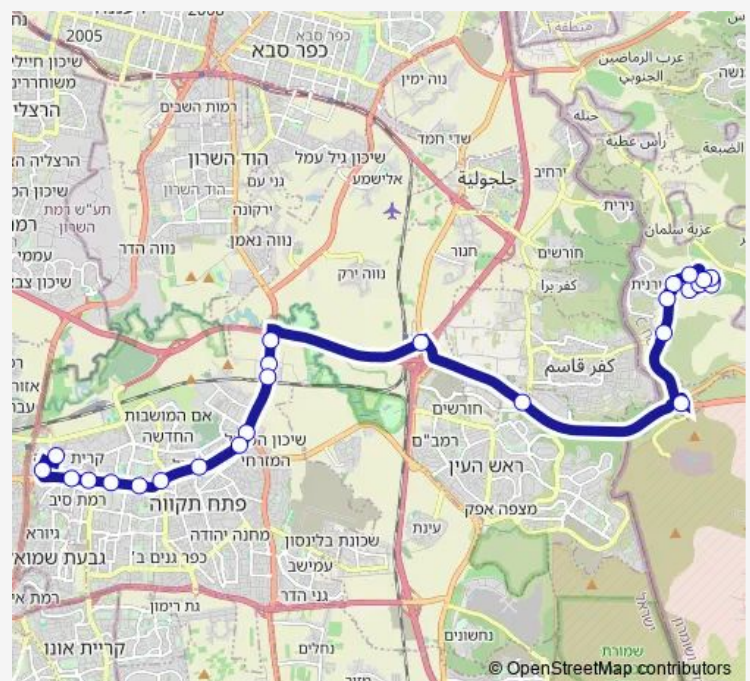

מחלף ירקון

מרכז מסחרי ירקונים/כביש 40

ת.רכבת סגולה/כביש 40

צומת סגולה/הירקונים

יוסף ספיר/הירקונים

ת. מרכזית פ'ת

זאב אורלוב/יעקב קרול

דרך זאב ז'בוטינסקי/מאיר דנקנר

### Route schedule

הכרמל/הירדן — חניון קרית אריה/החרש

Monday	07:10
Tuesday	07:10
Wednesday	07:10
Thursday	07:10
Friday	07:10
Saturday	—
Sunday	07:10

### Route info

Direction: הכרמל/הירדן

Stops: 25

Trip Duration: 0 hour 42 min

184 BusMaps הכרמל/הירדן-אורנית->-חניון קרית אריה/החרש-פתח תקווה-15

דרך זאב ז'בוטינסקי/משה דיין

ז'בוטינסקי/הסיבים

היצירה/אפעל