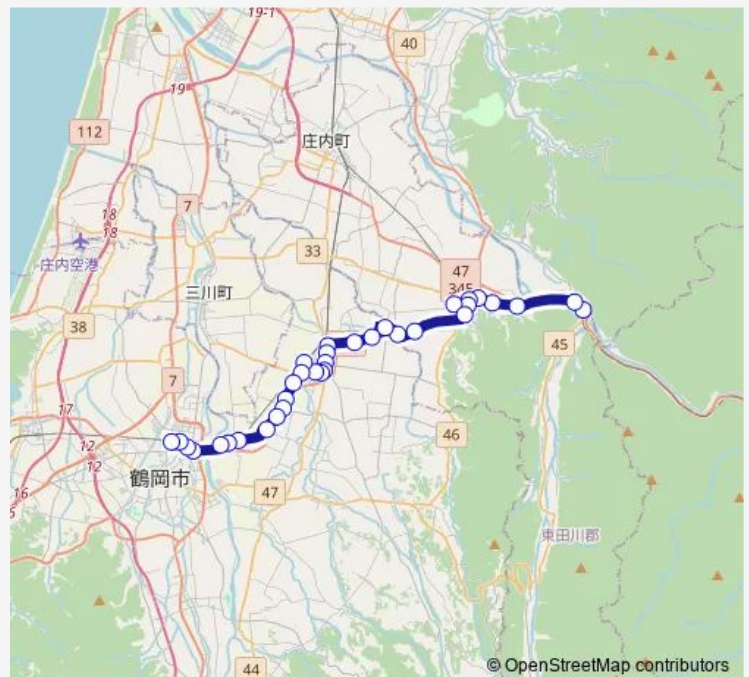

Bus 清川 ~ 鶴岡 (冬季ルート)

[Go to website](#)

Direction

清川 — エスモールバスターミナル

34 stops

[Open route schedule](#)

- 清川
- 清川駅
- 東興野
- 東本町
- 狩川駅前
- 狩川銀行前
- 旧商工会前
- 立川庁舎前
- 山水園口
- 桑田口
- 千本杉
- 京田橋
- 三和
- 三枚橋
- 藤島下町
- 下町会館
- 藤島仲町
- 藤島庁舎前
- 農業改良普及センター前
- 藤島上町
- 藤島駅前

Route schedule

清川 — エスモールバスターミナル

Monday	06:45-15:00
Tuesday	06:45-15:00
Wednesday	06:45-15:00
Thursday	06:45-15:00
Friday	06:45-15:00
Saturday	—
Sunday	—

Route info

Direction: 清川

Stops: 34

Trip Duration: 0 hour 44 min

■ 清川 ~ 鶴岡 (冬季ルート)

六所神社前

上藤島

下渡前

渡前

スタンレー前

幕の内

大半田