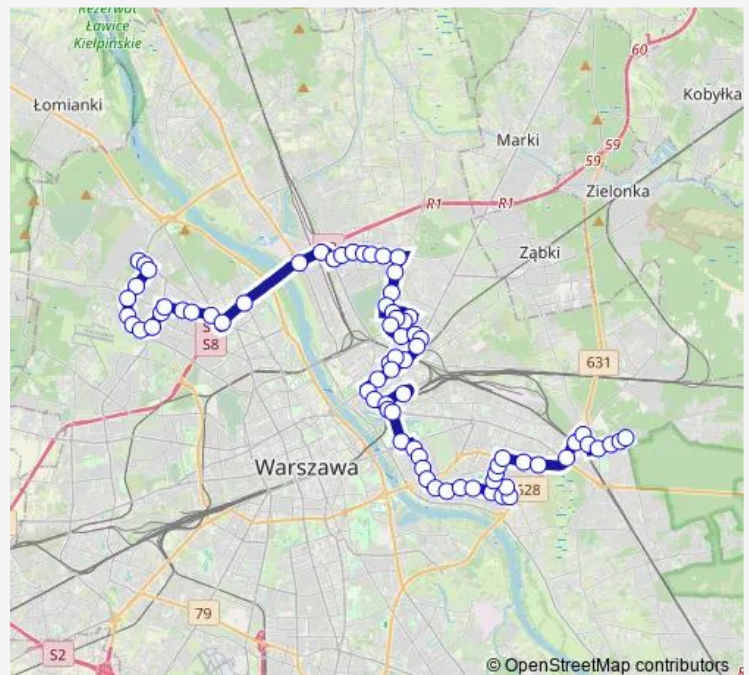

Umińskiego 03

Os. Wilga 01

Goław 06

Horbaczewskiego 02

Bora-Komorowskiego 02

Abrahama 02

Wał Goławski 02

Afrykańska 02

Saska 04

Route schedule

Marysin 03 — Metro Młociny 23

Monday	03:45-02:15 ⁺¹
Tuesday	03:45-02:15 ⁺¹
Wednesday	03:45-02:15 ⁺¹
Thursday	03:45-02:15 ⁺¹
Friday	03:45-02:15 ⁺¹
Saturday	03:45-02:15 ⁺¹
Sunday	03:45-02:15 ⁺¹

Route info

Direction: Marysin 03

Stops: 72

Trip Duration: 1 hour 18 min

Stacja Krwiodawstwa 04

Walczyńskich 02

Adampolska 02

Rondo Waszyngtona 04

Al. Zieleniecka 02

Kijowska 08

Dw. Wschodni (Kijowska) 04

Kijowska 07

Ząbkowska 02

Dw. Wileński 04

Rzeszotarskiej 02

Szwedzka 02