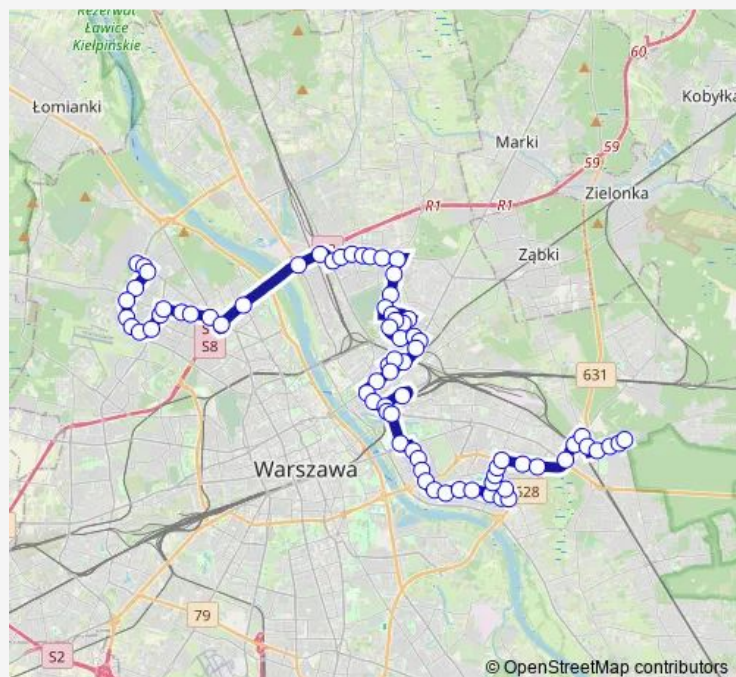

### Route schedule

Marysin — Metro Młociny

Monday	03:45-02:15 <sup>+1</sup>
Tuesday	03:45-02:15 <sup>+1</sup>
Wednesday	03:45-02:15 <sup>+1</sup>
Thursday	03:45-02:15 <sup>+1</sup>
Friday	03:45-02:15 <sup>+1</sup>
Saturday	03:45-02:15 <sup>+1</sup>
Sunday	03:45-02:15 <sup>+1</sup>

### Route info

Direction: Marysin

Stops: 72

Trip Duration: 1 hour 14 min

■ N02 — Metro Młociny – Marysin

Stacja Krwiodawstwa

Walczyńskich

Adampolska

Rondo Waszyngtona

Al. Zieleniecka

Kijowska

Dw. Wschodni (Kijowska)

Kijowska

Ząbkowska

Dw. Wileński

Rzeszotarskiej