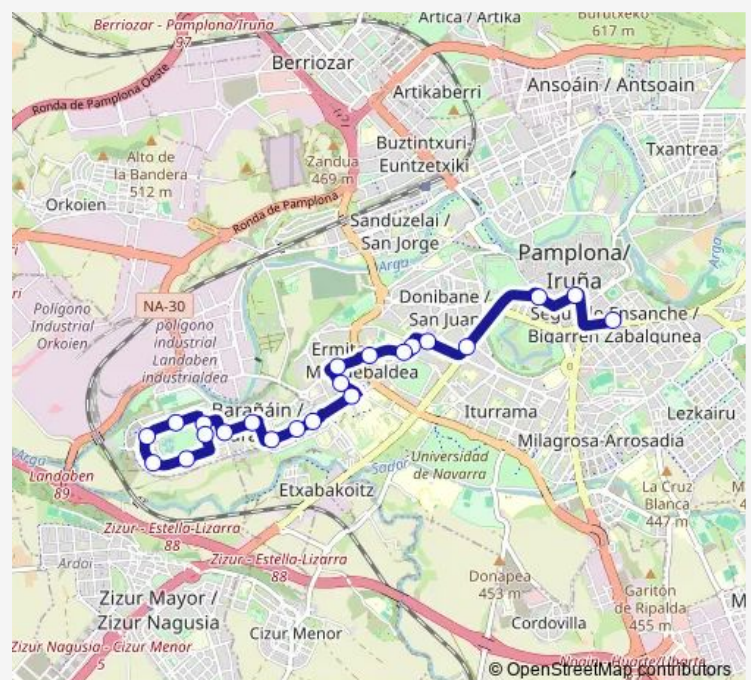

c/ Ermitagaña (frente Mercado)

Avda. Barañáin nº 17

Avda. Sancho el Fuerte nº 75

Avda. Pío XII nº 7

Avda. del Ejército (Ciudadela)

Pza. Príncipe de Viana (c/ Sangüesa)

Pza. de las Merindades nº 1-2

Route schedule

Route info

Direction: Barañáin Avda. el Valle (Iglesia)

Stops: 17

Trip Duration: 0 hour 30 min

Direction

Pza. de las Merindades nº 1-2 — Barañáin Avda. el Valle (Iglesia)

22 stops

[Open route schedule](#)

Thursday 22:40-02:45⁺¹

Friday 03:15-02:45⁺¹

Saturday 03:15-02:50⁺¹

Sunday 03:10-23:45

Route info

Direction: Pza. de las Merindades nº 1-2

Stops: 22

Trip Duration: 0 hour 30 min