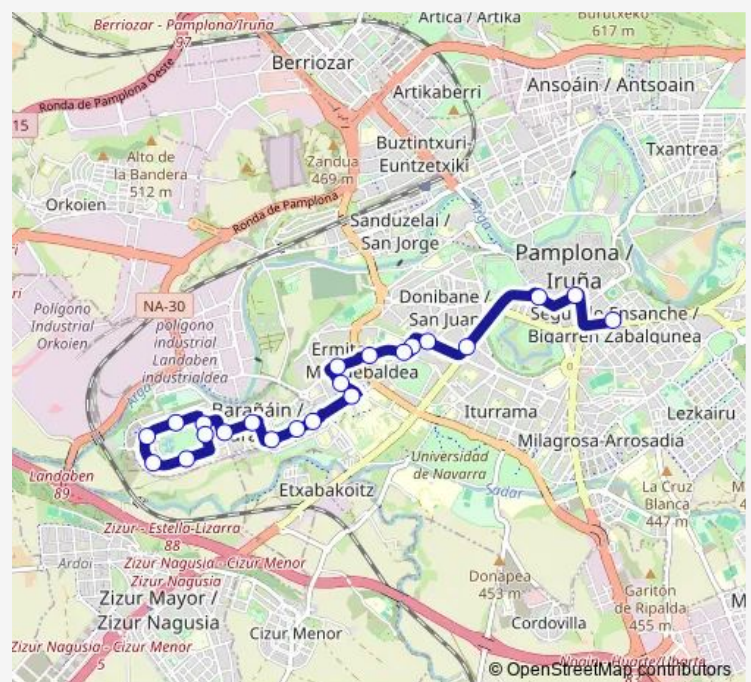

c/ Ermitagaña (frente Mercado)

Avda. Barañáin nº 17

Avda. Sancho el Fuerte nº 75

Avda. Pío XII nº 7

Avda. del Ejército (Ciudadela)

Pza. Príncipe de Viana (c/ Sangüesa)

Pza. de las Merindades nº 1-2

Route schedule

Route info

Direction: Barañáin Avda. el Valle (Iglesia)

Stops: 17

Trip Duration: 0 hour 30 min

Direction

Pza. de las Merindades nº 1-2 — Barañáin Avda. el Valle (Iglesia)

22 stops

[Open route schedule](#)

Thursday 22:40-02:45⁺¹

Friday 03:15-02:45⁺¹

Saturday 03:15-02:50⁺¹

Sunday 03:10-23:45

Route info

Direction: Pza. de las Merindades nº 1-2

Stops: 22

Trip Duration: 0 hour 30 min