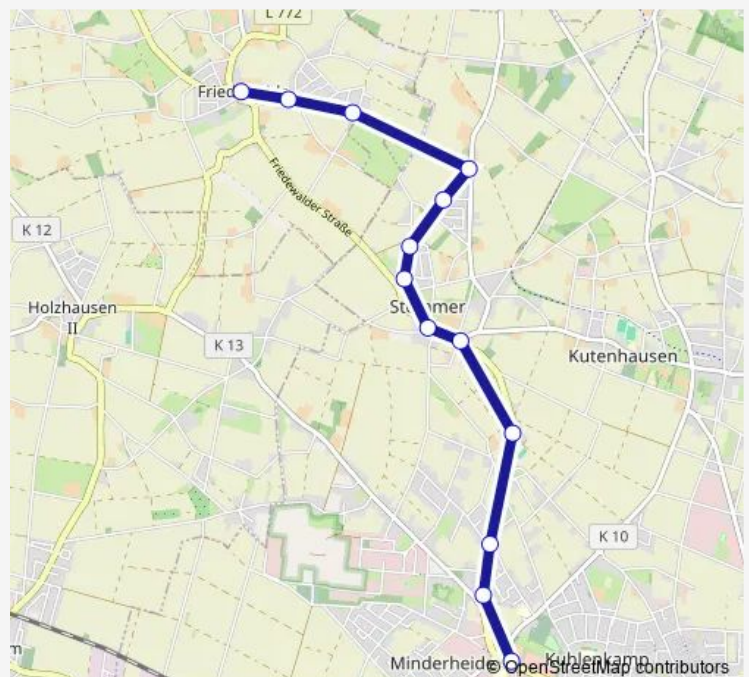

Thursday —

Friday —

Saturday 07:49-15:49

Sunday —

Route info

Direction: Minden, Kingsleyallee

Stops: 13

Trip Duration: 0 hour 11 min

611

Direction

Pe-Friedewalde, Kirche — Minden, Kingsleyallee

13 stops

[Open route schedule](#)

Pe-Friedewalde, Kirche

Pe-Friedewalde, Pastorenfeld

Pe-Friedewalde, Süntkebrink