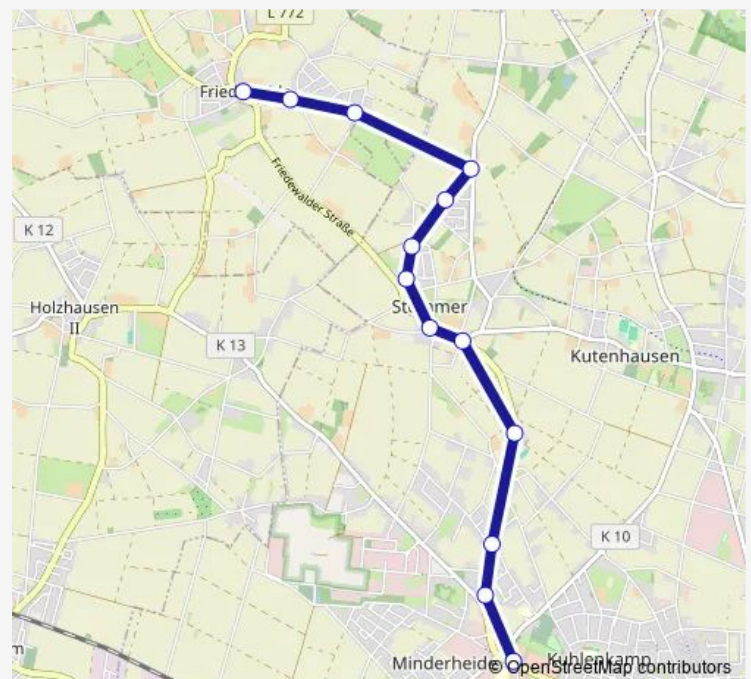

Suburban Railway Service 611

[Go to website](#)**Direction**

Minden, Kingsleyallee — Pe-Friedewalde, Kirche

13 stops

[Open route schedule](#)

Minden, Kingsleyallee

Mi-Minderheide, Holzhauser Str

Mi-Stemmer, Weingarten

Friday —

Saturday 07:49-15:49

Sunday —

Route info

Direction: Minden, Kingsleyallee

Stops: 13

Trip Duration: 0 hour 11 min

611

BusMaps

Direction

Pe-Friedewalde, Kirche — Minden, Kingsleyallee

13 stops

[Open route schedule](#)

Pe-Friedewalde, Kirche

Pe-Friedewalde, Pastorenfeld

Pe-Friedewalde, Süntkebrink