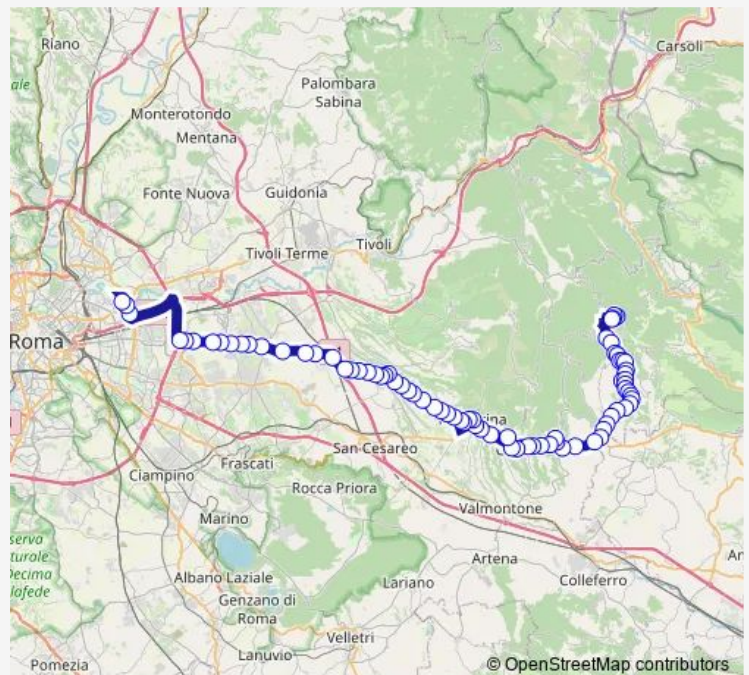

Olevano | Viale V. Veneto Via Roccardi # f14345

Olevano | Via Maremmana Via Corso # f14346

**Route schedule**

Rocca S. Stefano | Via Casale # f12013 — ROMA | Ponte Mammolo (Metro B) # f9021

Monday 14:55

Tuesday 14:55

Wednesday 14:55

Thursday 14:55

Friday 14:55

Saturday 14:40

Sunday —

**Route info**

Direction: Rocca S. Stefano | Via Casale # f12013

Stops: 79

Trip Duration: 1 hour 29 min

Olevano | Via Maremmana Contrada Scime # f14347

Olevano | Via Maremmana Contrada Villa Marina # f14348

Olevano | Via Maremmana Contrada Colle Quigliano # f14349

Olevano | Via Maremmana Via Morano # f14350