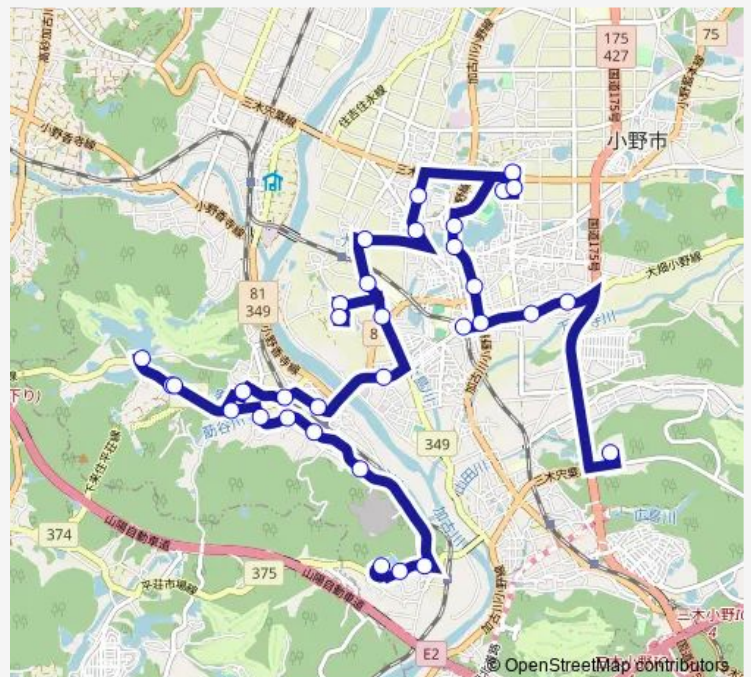

来住小学校前

Route schedule

北播磨総合医療センター — ゆぴか

Monday —

Tuesday 12:14-17:29

Wednesday —

Thursday —

Friday 12:14-17:29

Saturday —

Sunday —

Route info

Direction: 北播磨総合医療センター

Stops: 33

Trip Duration: 0 hour 55 min

らんらんバス・5 鴨池ルート

来住

来住西

鴨池

来住西

来住南

コミセンきすみの

来住保育所前

小野町駅西

鍬溪温泉前

釈迦堂公園前

黍田公民館前

ゆぴか

Direction

ゆぴか — 北播磨総合医療センター

33 stops

[Open route schedule](#)

ゆぴか