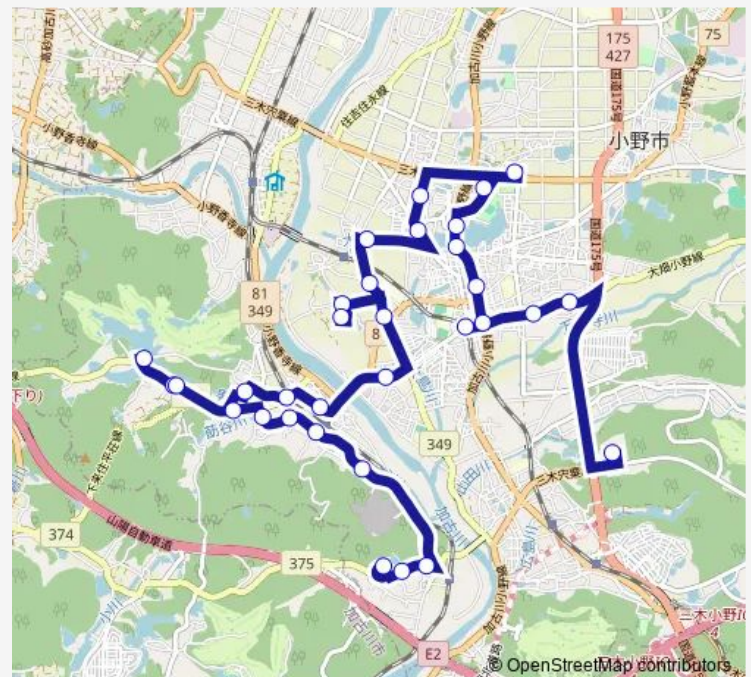

### Direction

ゆぴか — 北播磨総合医療センター

32 stops

[Open route schedule](#)

- ゆぴか
- 黍田公民館前
- 釈迦堂公園前
- 鍬溪温泉前
- 小野町駅西
- 来住保育所前
- コミセンきすみの
- 来住南
- 来住西
- 鴨池
- 来住西
- 来住
- 来住小学校前
- 小野町駅東
- 大島西
- 片山
- 下大部
- 田園町
- 久茂口
- 葉多
- 小野郵便局前

### Route schedule

ゆぴか — 北播磨総合医療センター

Monday	—
Tuesday	08:20-13:30
Wednesday	—
Thursday	08:33-13:43
Friday	08:20-13:30
Saturday	08:33-13:43
Sunday	—

### Route info

Direction: ゆぴか

Stops: 32

Trip Duration: 0 hour 54 min

らんらんバス・5 鴨池ルート

王子

小野市役所

イオン

## Route info

Direction: 北播磨総合医療センター

Stops: 23

Trip Duration: 0 hour 42 min

Bus time schedules and route maps are available in an offline PDF at [busmaps.com](https://busmaps.com). Use the [busmaps.com](https://busmaps.com) website to see live bus times, train schedule or subway schedule, and step-by-step directions for all public transit in Ono