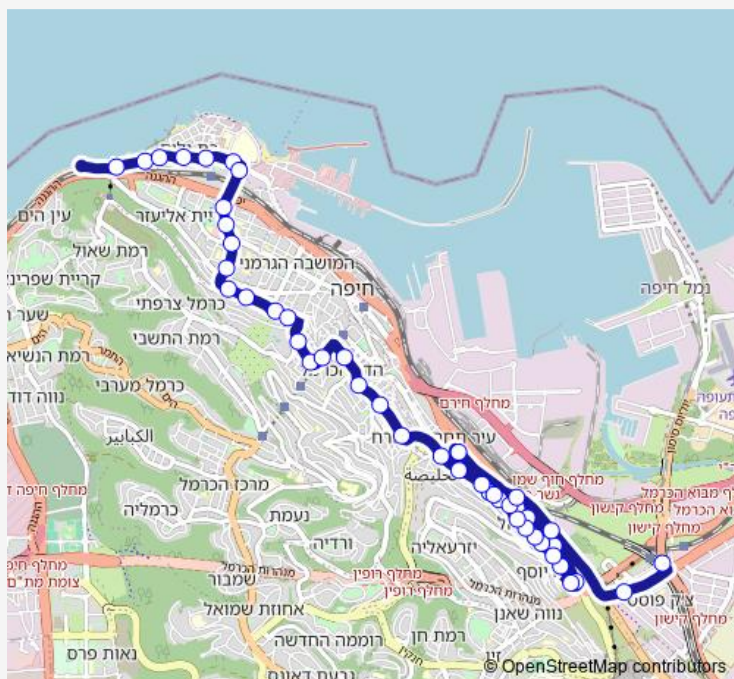

### Route schedule

רכבל/העלייה השנייה — ת. מרכזית המפרץ/הורדה

Monday 06:20-23:00

Tuesday 06:20-23:00

Wednesday 06:20-23:00

Thursday 06:20-23:00

Friday 06:20-16:00

Saturday 20:10-22:50

### Route info

Direction: רכבל/העלייה השנייה

Stops: 45

Trip Duration: 0 hour 44 min

40 — רכבל/העלייה השנייה-חיפה-> ת. מרכזית המפרץ/הורדה-חיפה-#1

יל'ג

חליסה

הגיבורים/ככר הגבורה