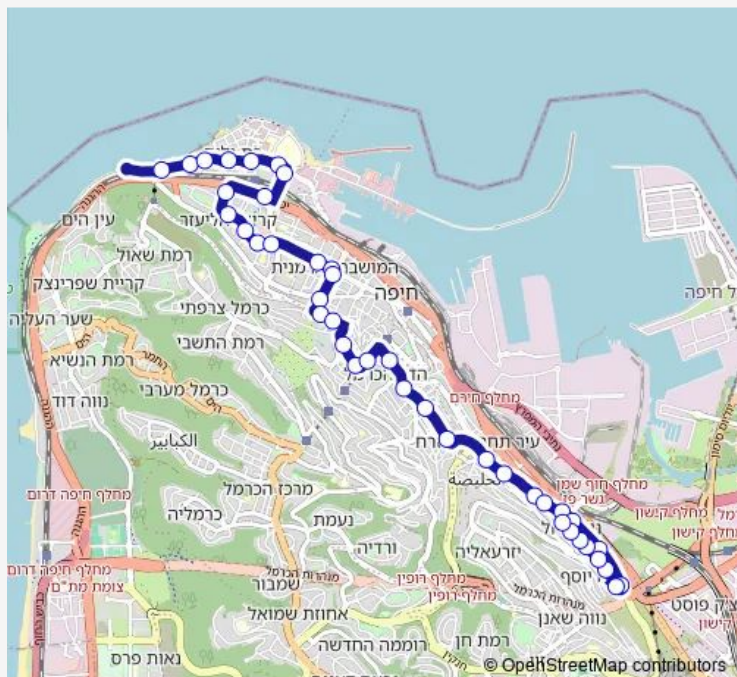

### Route schedule

רכבל/העלייה השנייה — חטיבת כרמלי ד

Monday	—
Tuesday	—
Wednesday	—
Thursday	—
Friday	—
Saturday	13:00-14:00
Sunday	—

### Route info

Direction: רכבל/העלייה השנייה

Stops: 41

Trip Duration: 0 hour 35 min

■ רכבל/העלייה השנייה-חיפה->חטיבת כרמלי ד-חיפה-1 כ40 BusMaps © OpenStreetMap contributors

תחנת כרמלית/הנביאים

העירייה

לב הדר