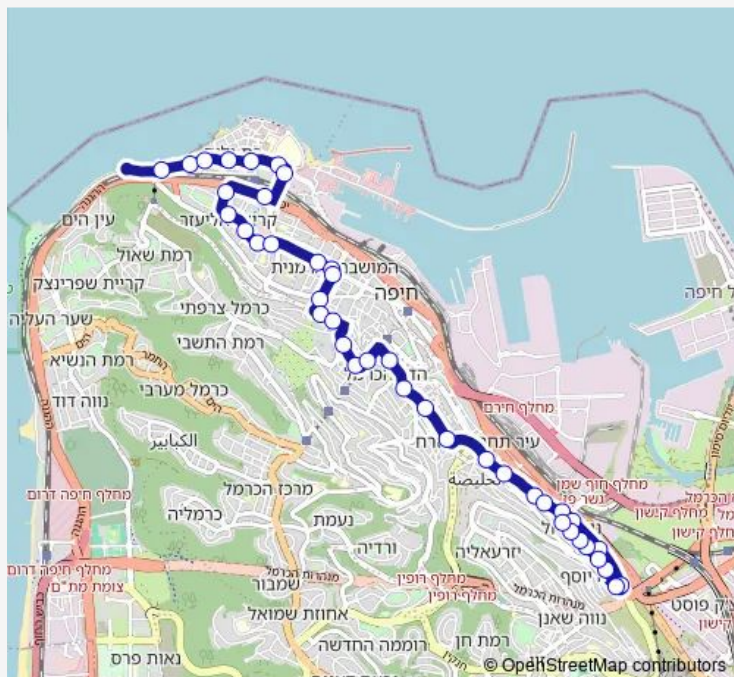

הרצליה/הנביאים

Route schedule

רכבל/העלייה השנייה — חטיבת כרמלי ד

Monday	—
Tuesday	—
Wednesday	—
Thursday	—
Friday	—
Saturday	13:00-14:00
Sunday	—

Route info

Direction: רכבל/העלייה השנייה

Stops: 41

Trip Duration: 0 hour 35 min