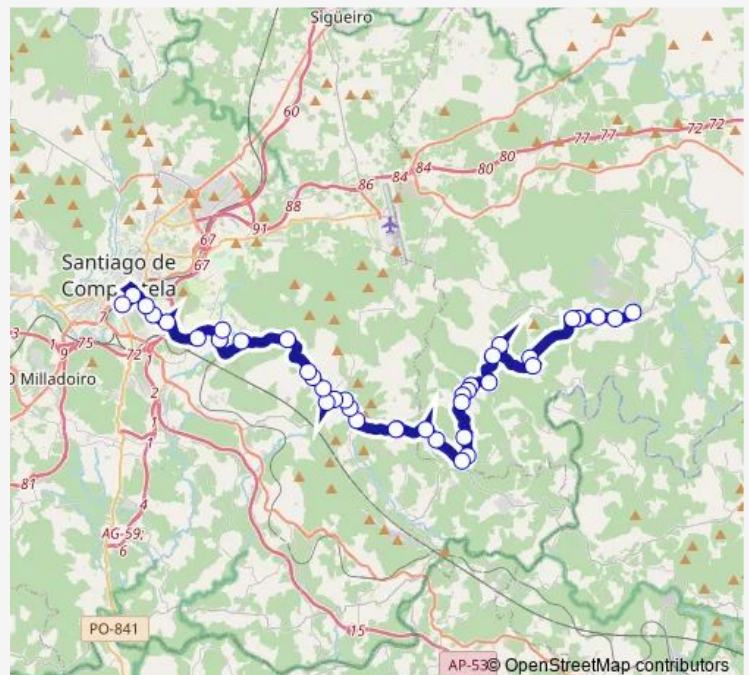

### Direction

Touro — Santiago E.I.

39 stops

[Open route schedule](#)

- Touro
- Mourellos De Arriba
- Cruz De Mendez
- A Goleta
- Loxo
- Cimadevila
- Quintas-Enquerentes
- Brandelos
- Barranco
- Boade
- Mince
- Quintas
- Prevediños
- Insua
- Barreiriña
- Vilar
- Empalme Vilar
- Bugalleira
- Bugalleira 2
- Forte
- O Forte (Boqueixon)2

### Route schedule

Touro — Santiago E.I.

Monday	10:00
Tuesday	10:00
Wednesday	10:00
Thursday	—
Friday	10:00
Saturday	—
Sunday	—

### Route info

Direction: Touro

Stops: 39

Trip Duration: 0 hour 43 min

XG863052 — Touro-Cimadevila-Santiago E.I.

Fial

Rodiño Grande

Portugues

## Route schedule

Santiago E.I. — Touro

Monday 11:30

Tuesday 11:30

Wednesday 11:30

Thursday —

Friday 11:30

Saturday —