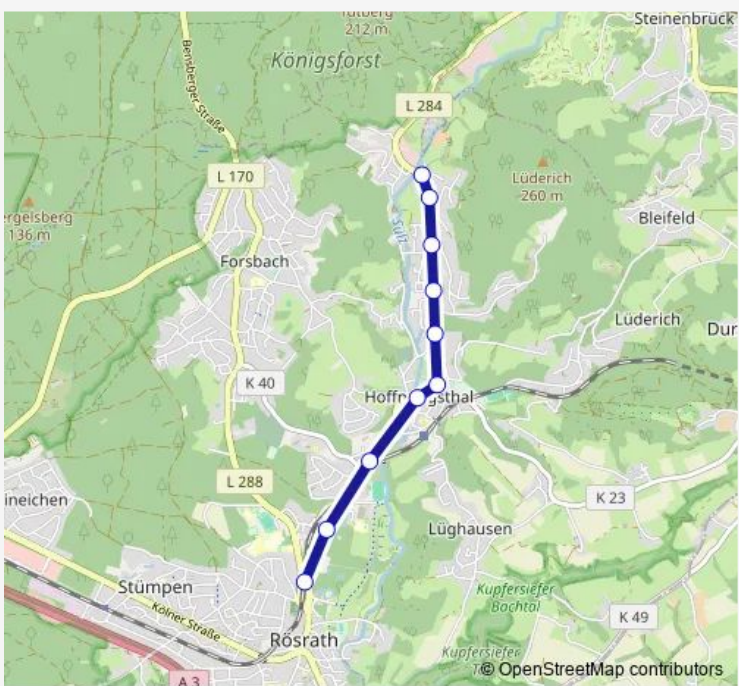

[Go to website](#)

Direction
 Rösrath Bf — Rösrath Hoffnungsthal Lehmbach
 10 stops
[Open route schedule](#)

- Rösrath Bf
- Rösrath Im Frankenfeld
- Rösrath Hoffnungsthal Vierkotten
- Rösrath Hoffnungsthal Rathausplatz
- Rösrath Hoffnungsthal Schule
- Rösrath Hoffnungsthal Veurneplatz
- Rösrath Hoffnungsthal Leibnizpark
- Rösrath Hoffnungsthal Sülzer Burg
- Rösrath Hoffnungsthal Unterste Sülz
- Rösrath Hoffnungsthal Lehmbach

Route schedule
 Rösrath Bf — Rösrath Hoffnungsthal Lehmbach

Monday	09:19-20:19
Tuesday	—
Wednesday	—
Thursday	09:19-20:19
Friday	09:19-20:19
Saturday	—
Sunday	09:19-20:19

Route info
 Direction: Rösrath Bf
 Stops: 10
 Trip Duration: 0 hour 11 min

Direction

Rösrath Hoffnungsthal Lehmbach — Rösrath Bf

10 stops

[Open route schedule](#)

Rösrath Hoffnungsthal Lehmbach

Rösrath Hoffnungsthal Unterste Sülz

Rösrath Hoffnungsthal Sülzer Burg

Rösrath Hoffnungsthal Leibnizpark

Monday 09:30-20:30

Tuesday —

Wednesday —

Thursday 09:30-20:30

Friday 09:30-20:30

Saturday —

Sunday 09:30-20:30

Route info